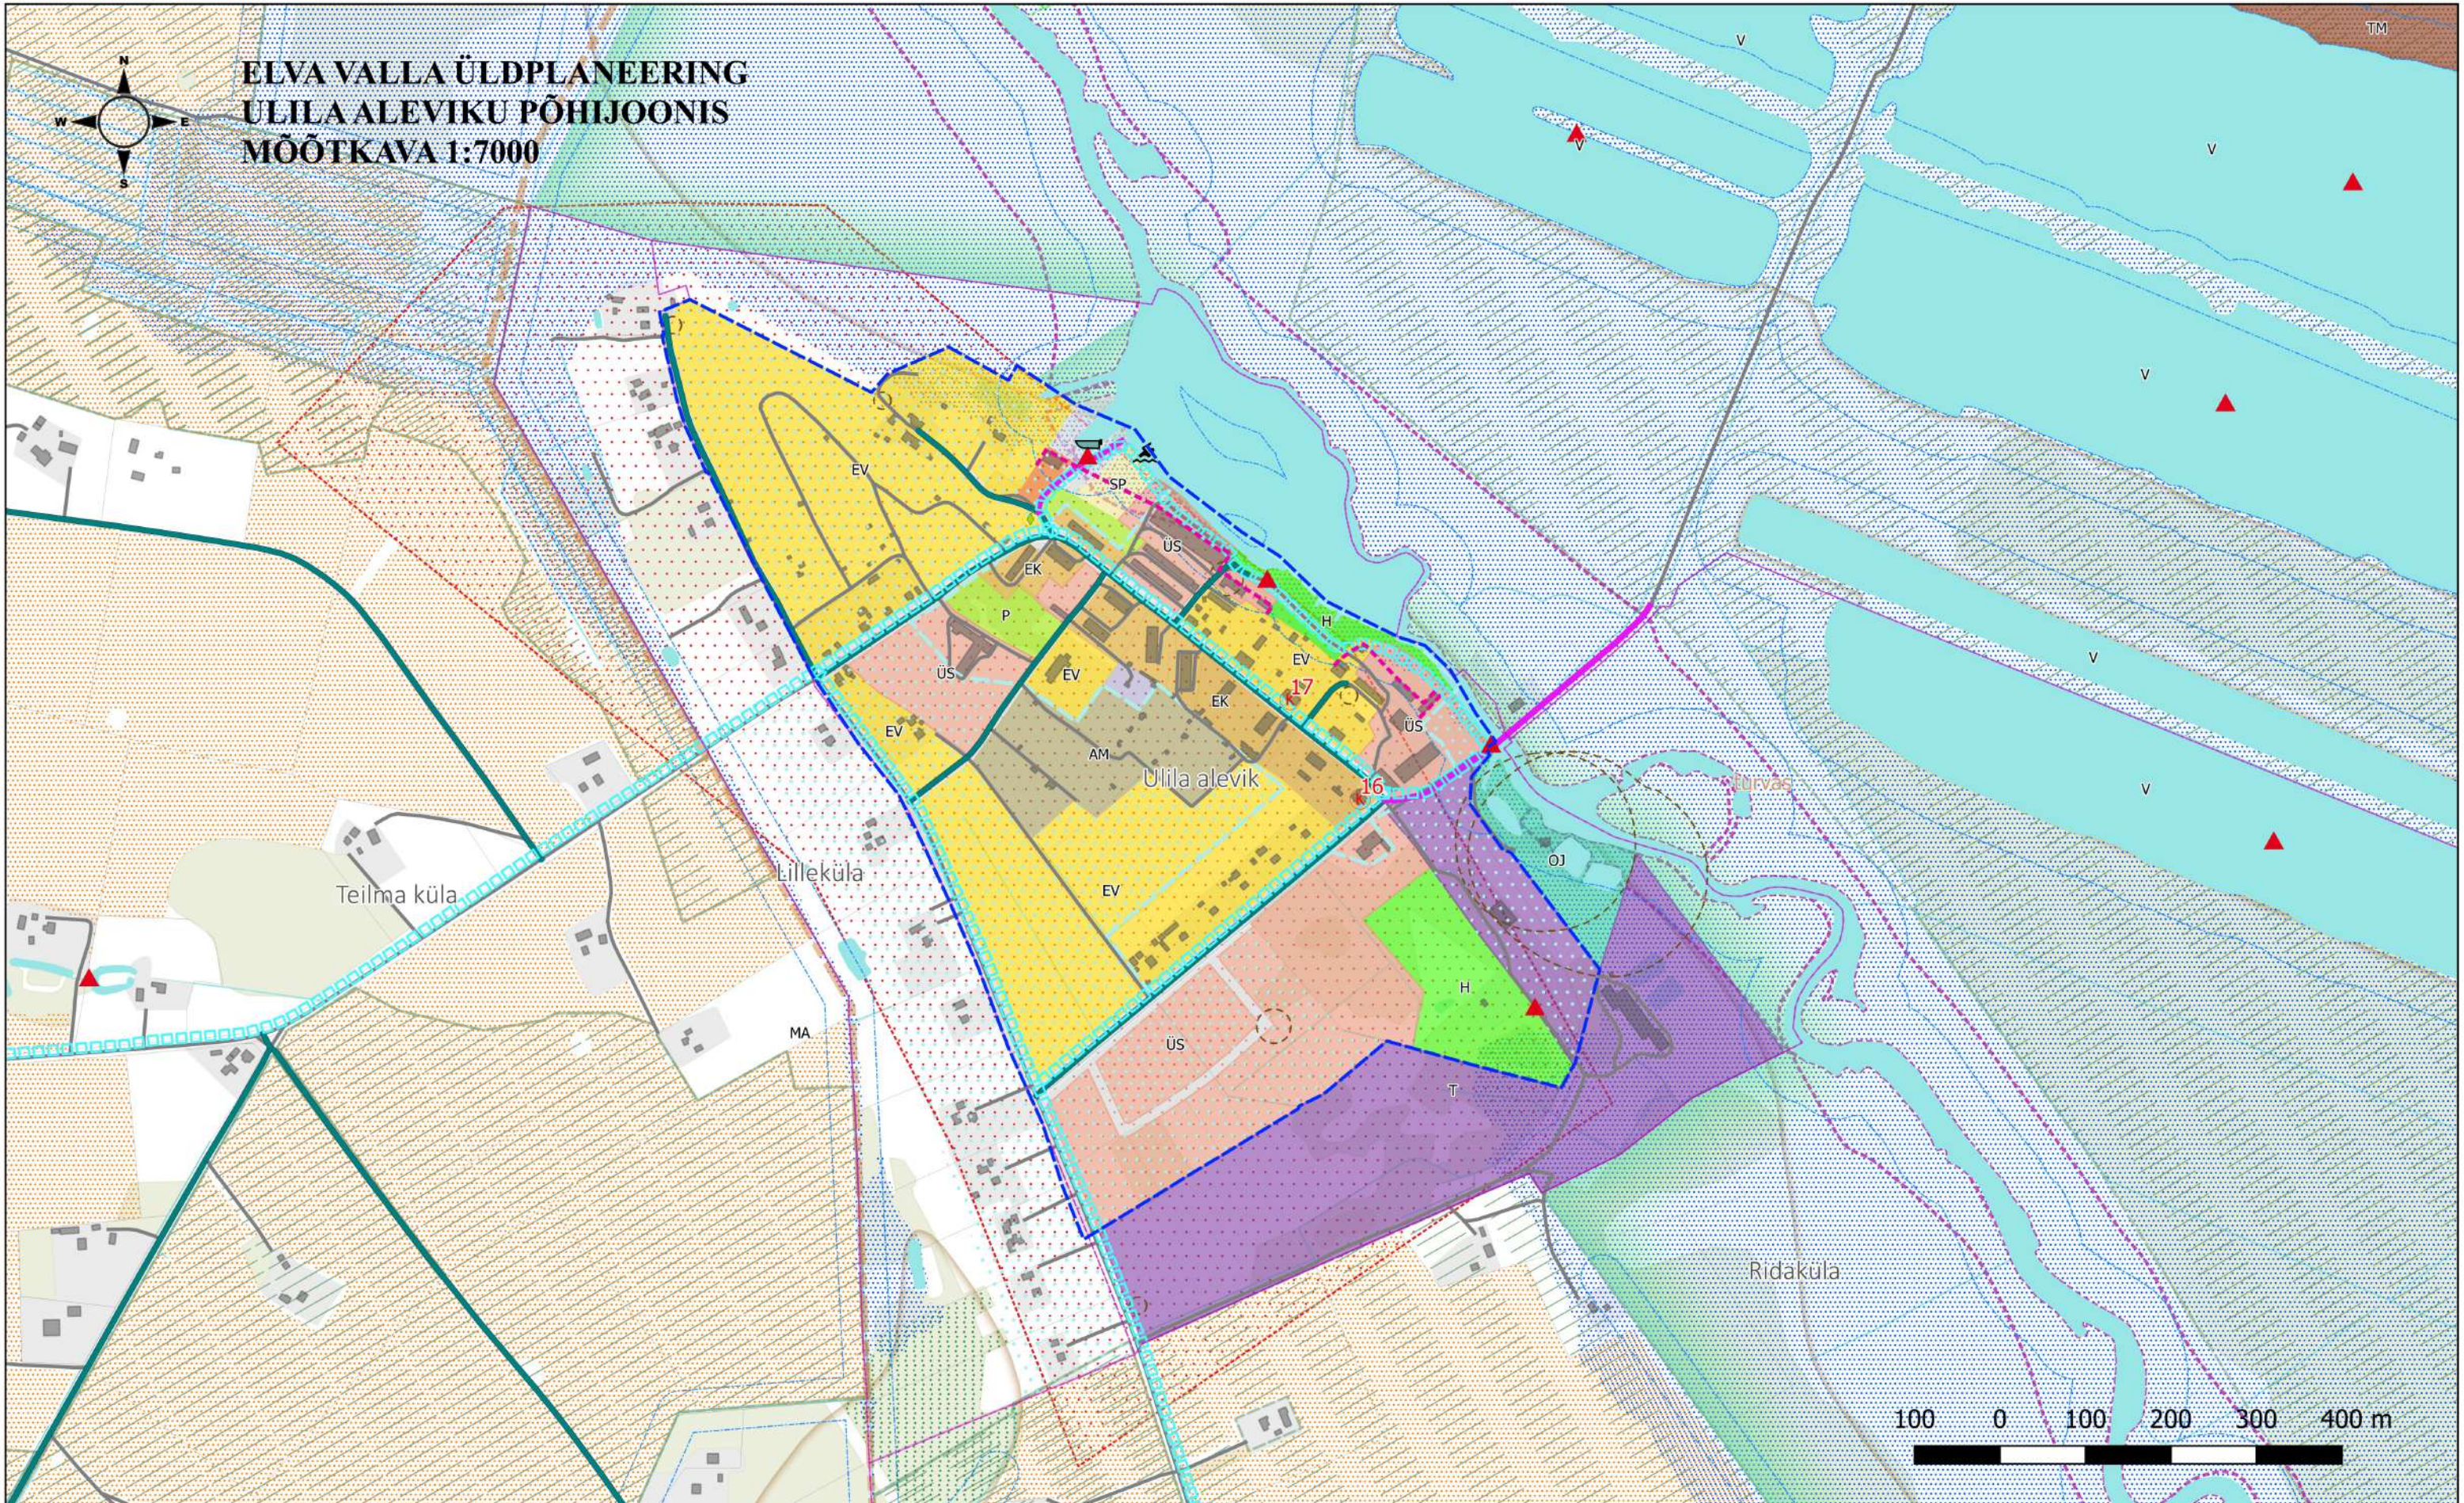

ELVA VALLA ÜLDPLANEERING ULILA ALEVIKU PÕHIJONIS MÕOTKAVA 1:7000

AB Artes Terrae OÜ
Reg nr 12978320
Küütri 14, Tartu 51007
art@art@artes.ee

Joonise koostaja:
Jürgen Vahtra
Vastutav spetsialist:
Heiki Kalberg

Töö: Elva valla üldplaneering
Joonis: Ulila aleviku põhijoonis
Tellija: Elva Vallavalitsus
Asukoht: Tartu maakond
Faili nimi: 20019ÜP3_Elva_GIS

Töö nr: 20019ÜP3
Kuupäev: 2024-04-24
Mõõt: 1:7000
Joonise nr: 7/10