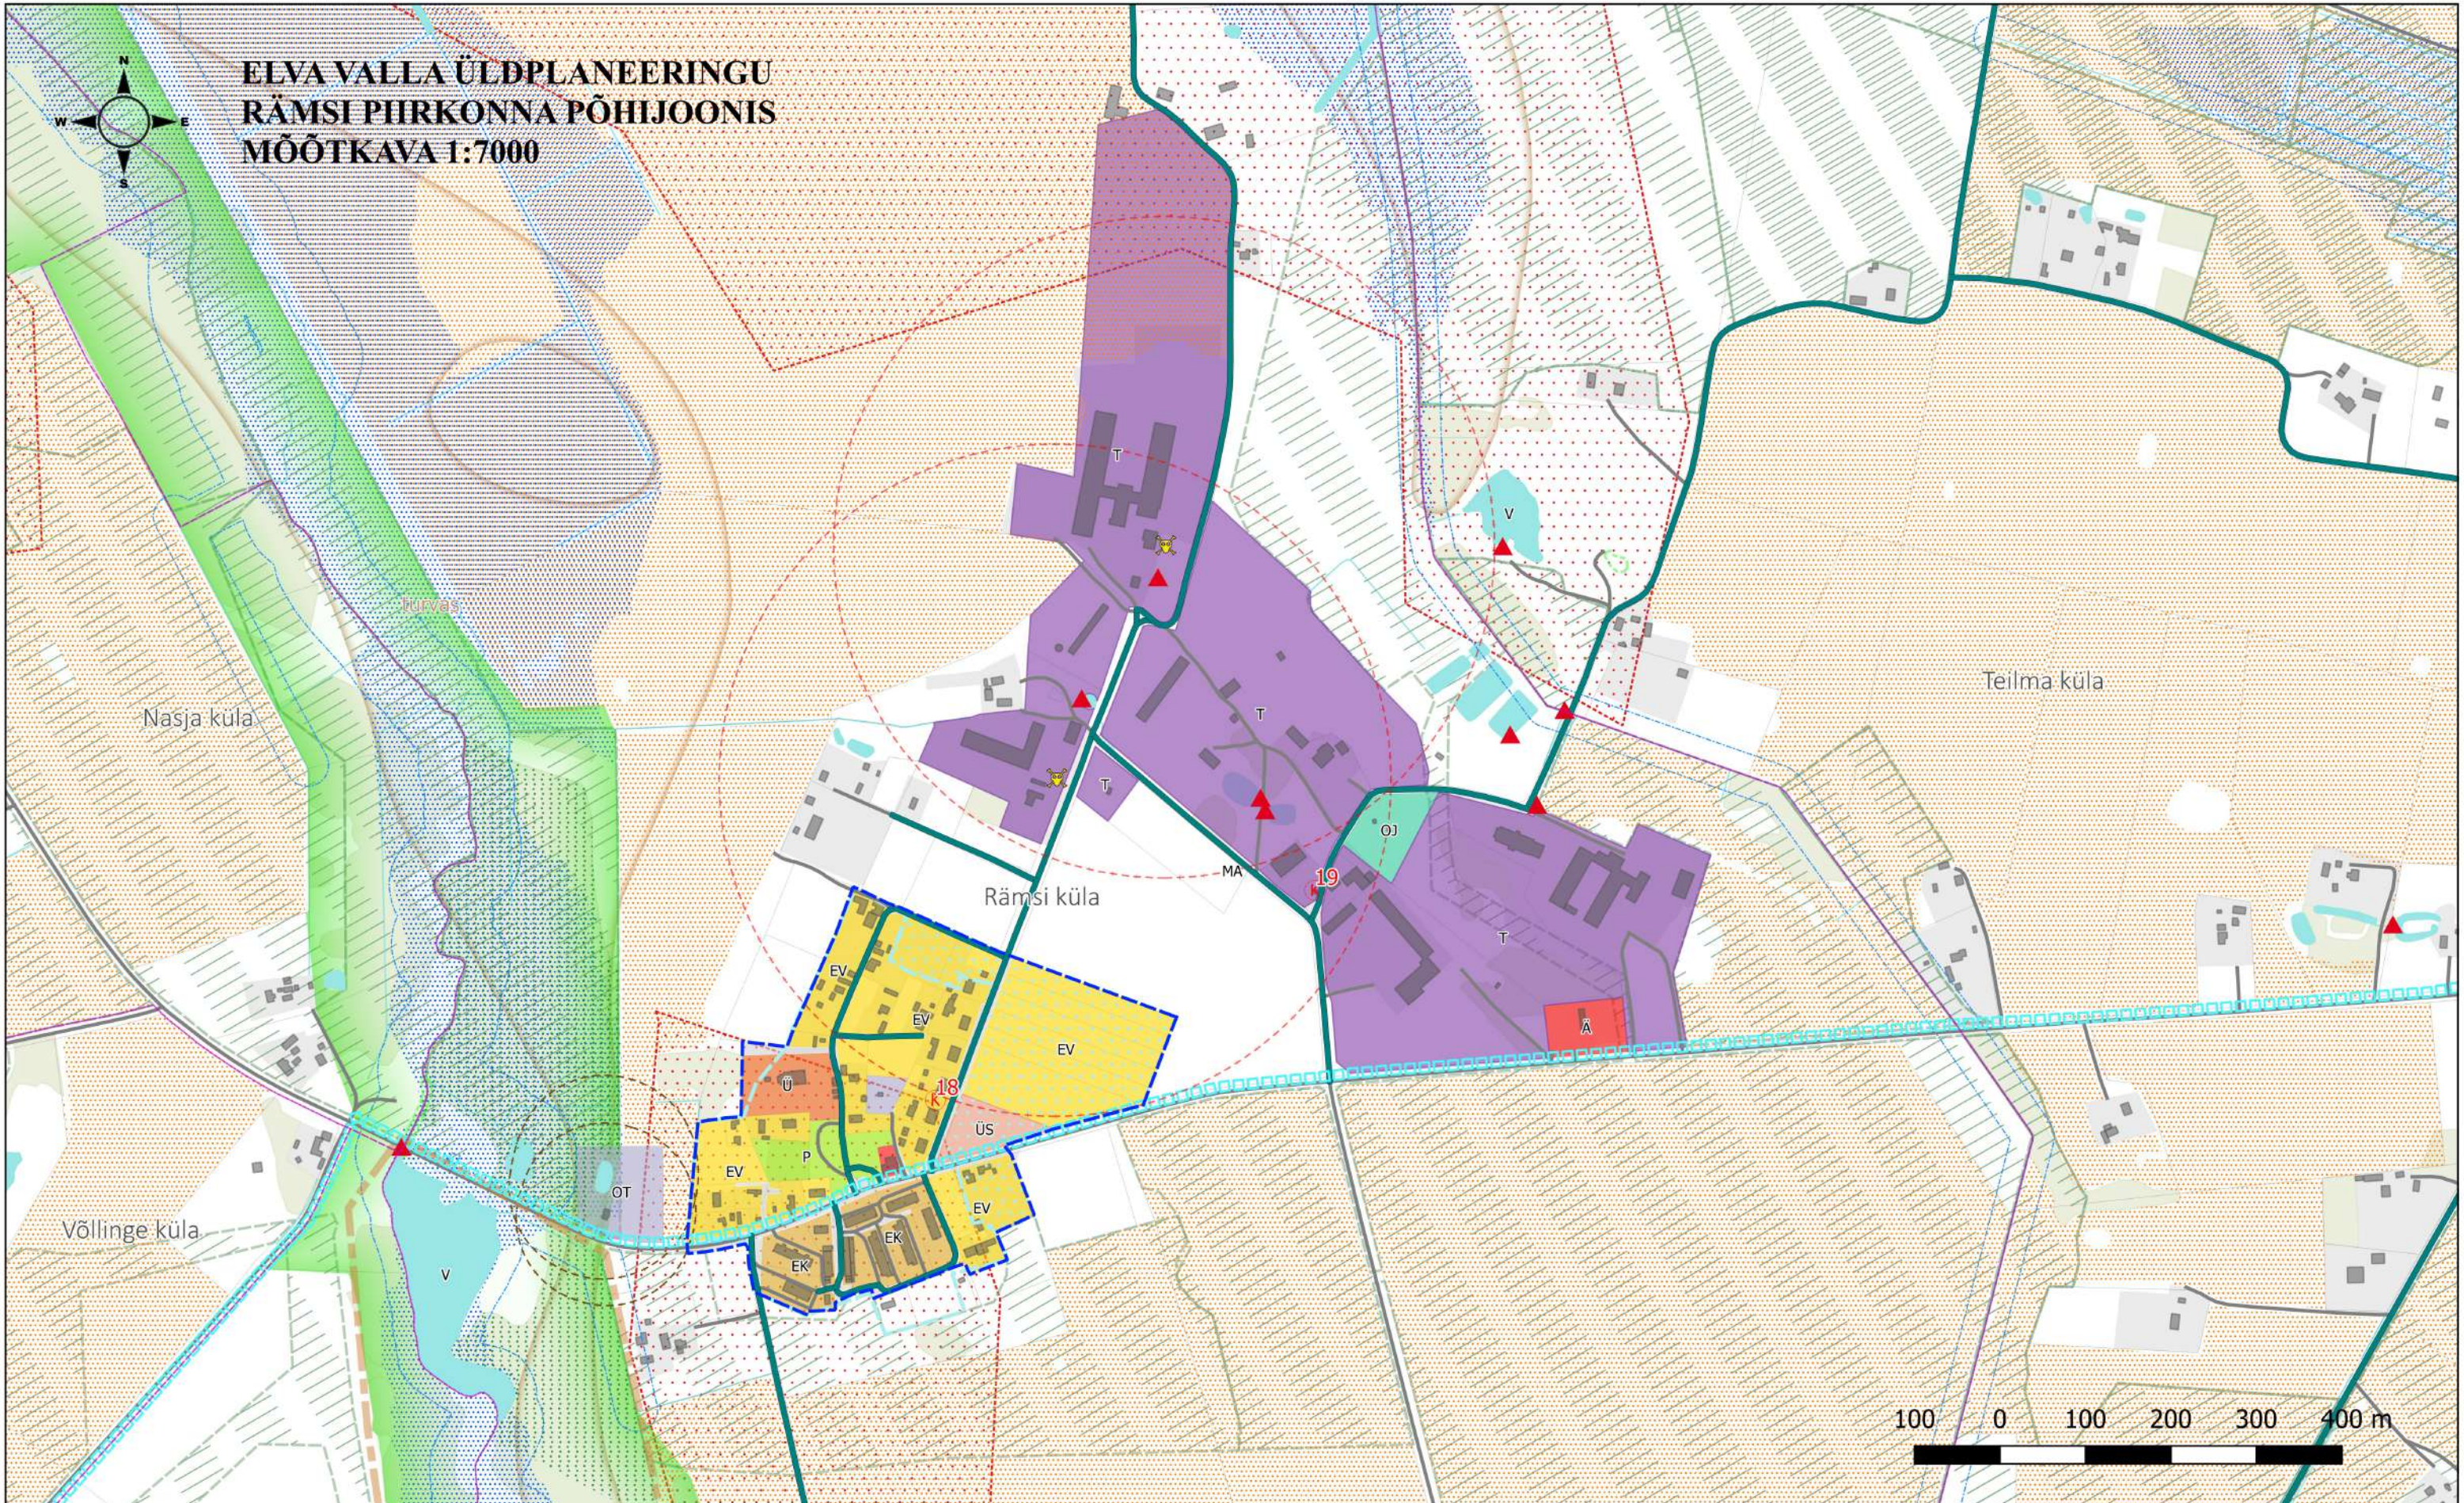

ELVA VALLA ÜLDPLANEERINGU
RÄMSI PIIRKONNA PÕHIJONIS
MÕOTKAVA 1:7000

AB Artes Terrae OÜ
Reg nr 12978320
Küütri 14, Tartu 51007
artes@artes.ee

Joonise koostaja:
Jürgen Vahtra
Vastutav spetsialist:
Heiki Kalberg

Töö: Elva valla üldplaneering
Joonis: Räämsi piirkonna põhijoonis
Tellija: Elva Vallavalitsus
Asukoht: Tartu maakond
Faili nimi: 20019ÜP3_Elva_GIS

Töö nr: 20019ÜP3
Kuupäev: 2024-04-24
Mõõt: 1:7000
Joonise nr: 10/10