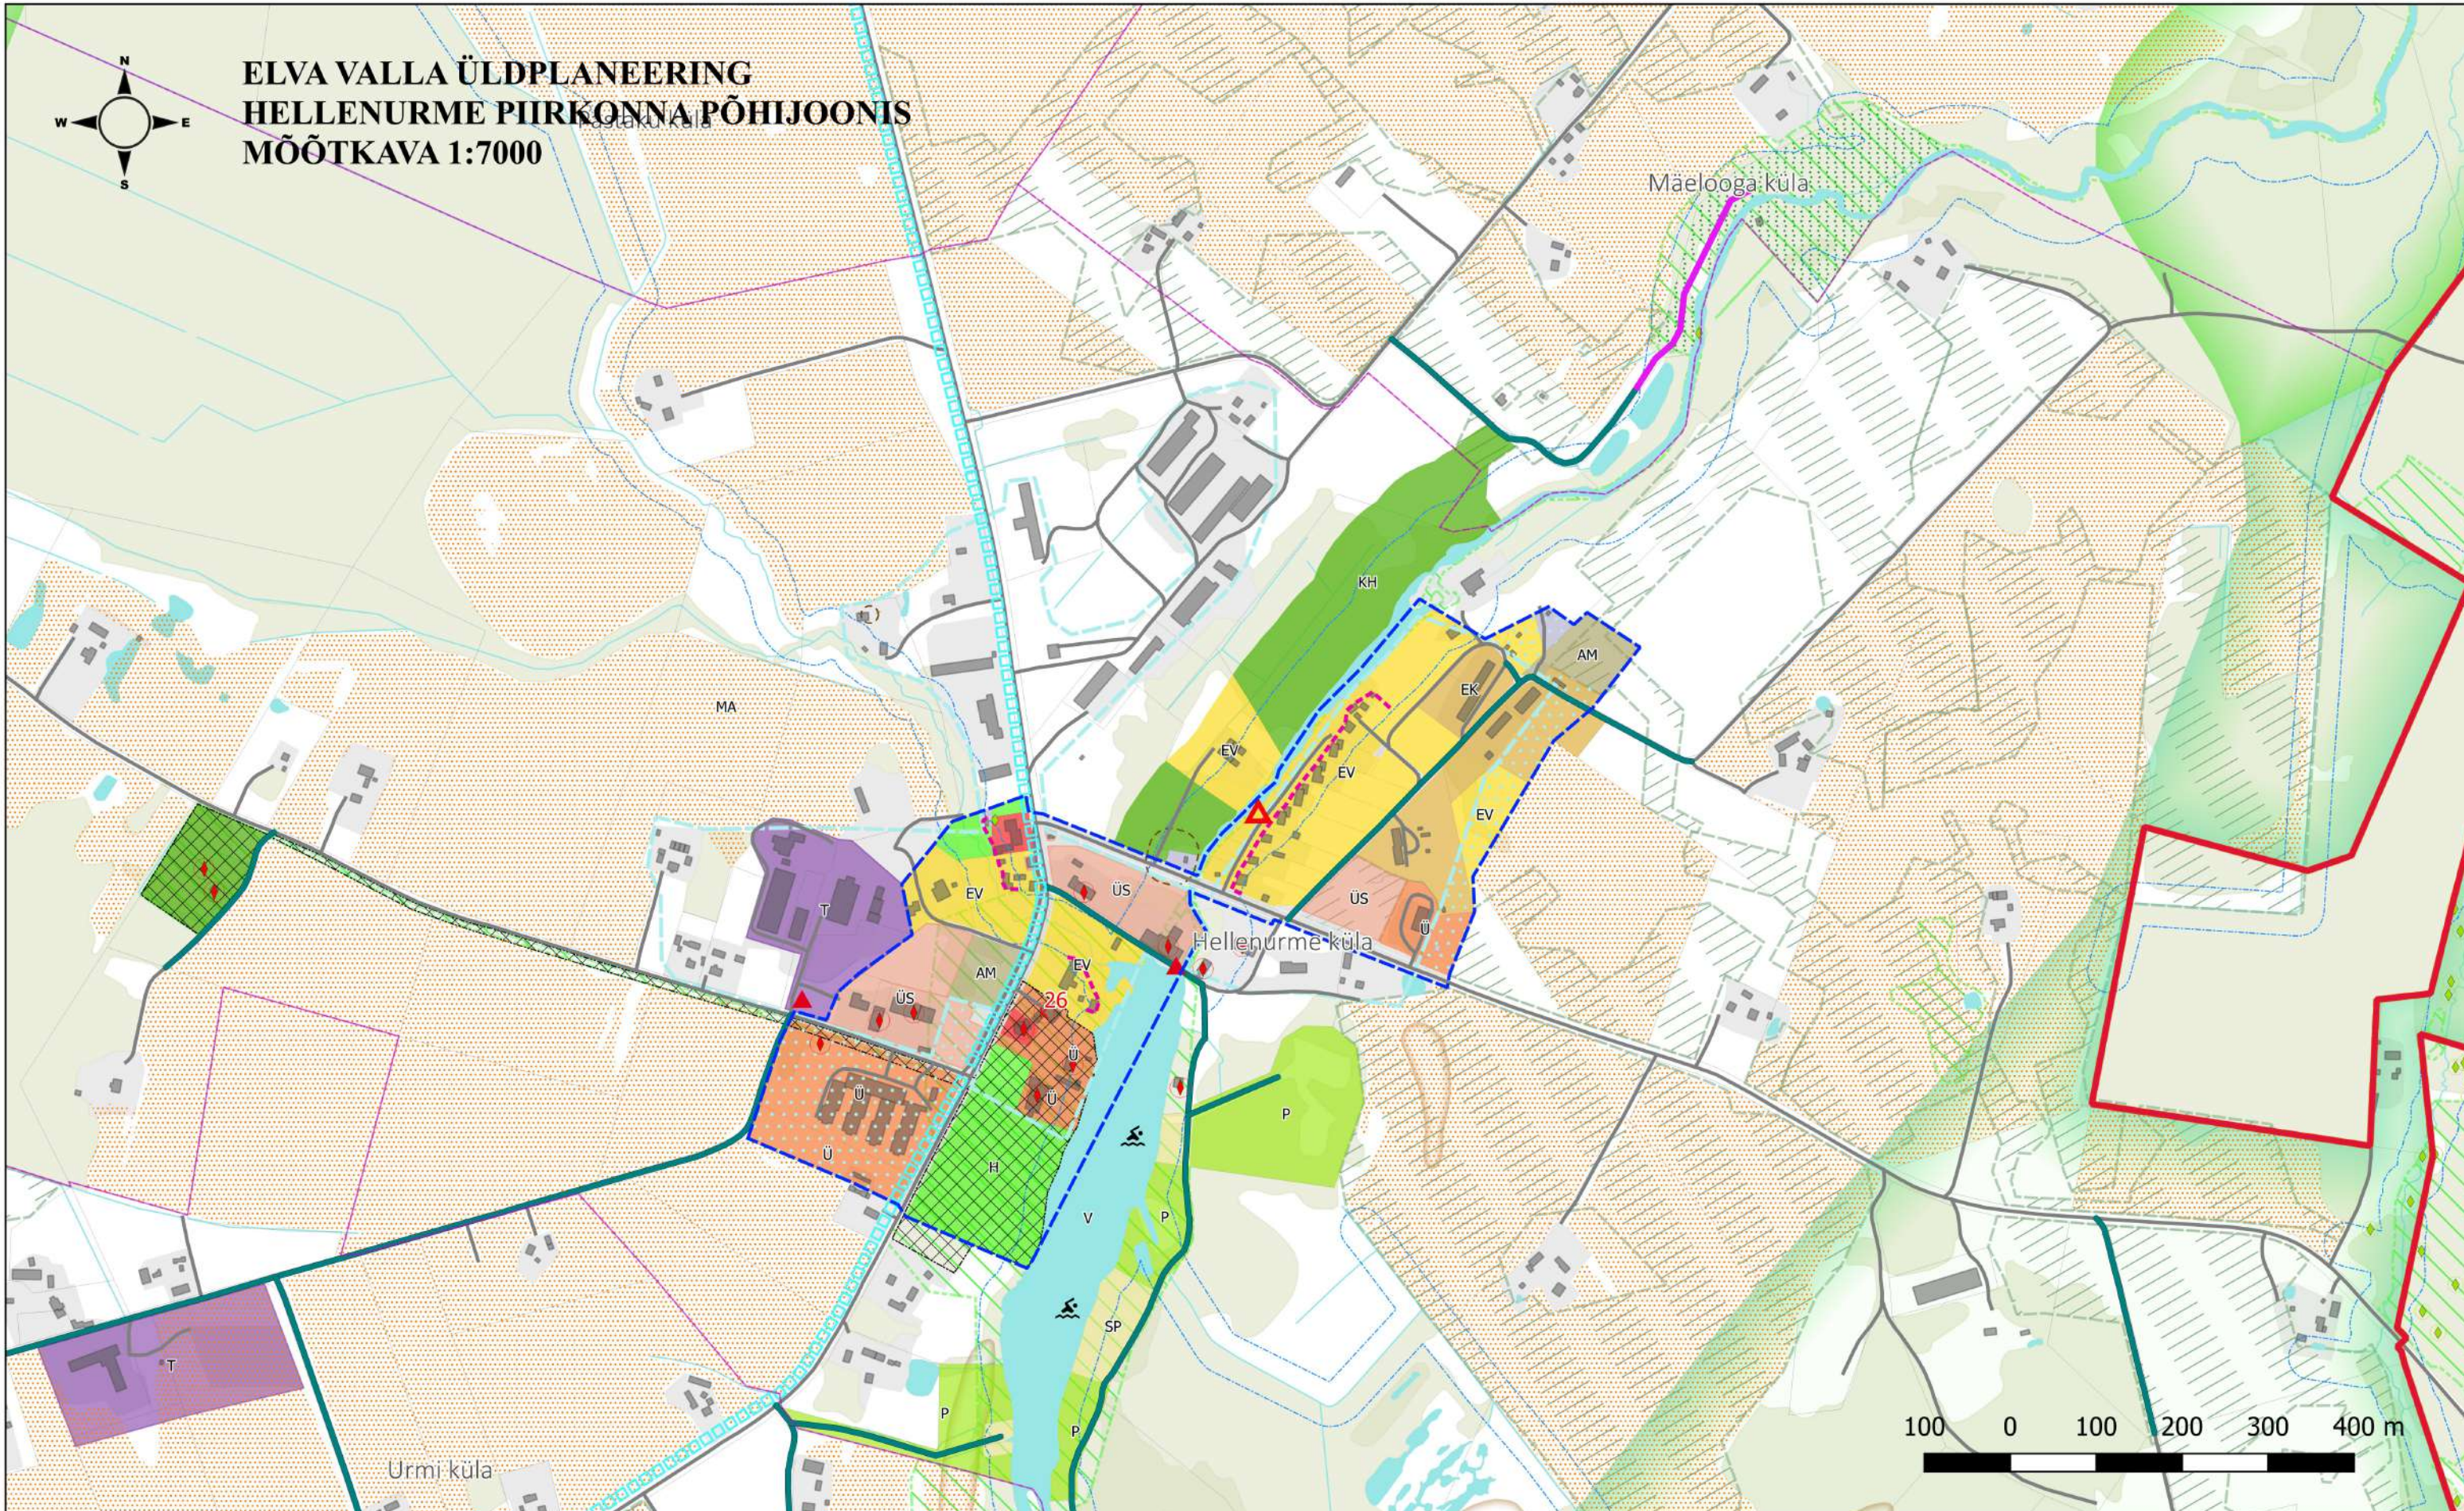

ELVA VALLA ÜLDPLANEERING HELLENURME PIIRKONNA PÕHIJONIS MÕÕTKAVA 1:7000

AB Artes Terrae OÜ
Reg nr 12978320
Küütri 14, Tartu 51007
artees@artees.ee

Joonise koostaja:
Jürgen Vahtra
Vastutav spetsialist:
Heiki Kalberg

Töö: Elva valla üldplaneering
Joonis: Hellenurme piirkonna põhijoonis
Tellija: Elva Vallavalitsus
Asukoht: Tartu maakond
Faili nimi: 20019ÜP3_Elva_GIS

Töö nr: 20019ÜP3
Kuupäev: 2024-04-24
Mõõt: 1:7000
Joonise nr: 9/10