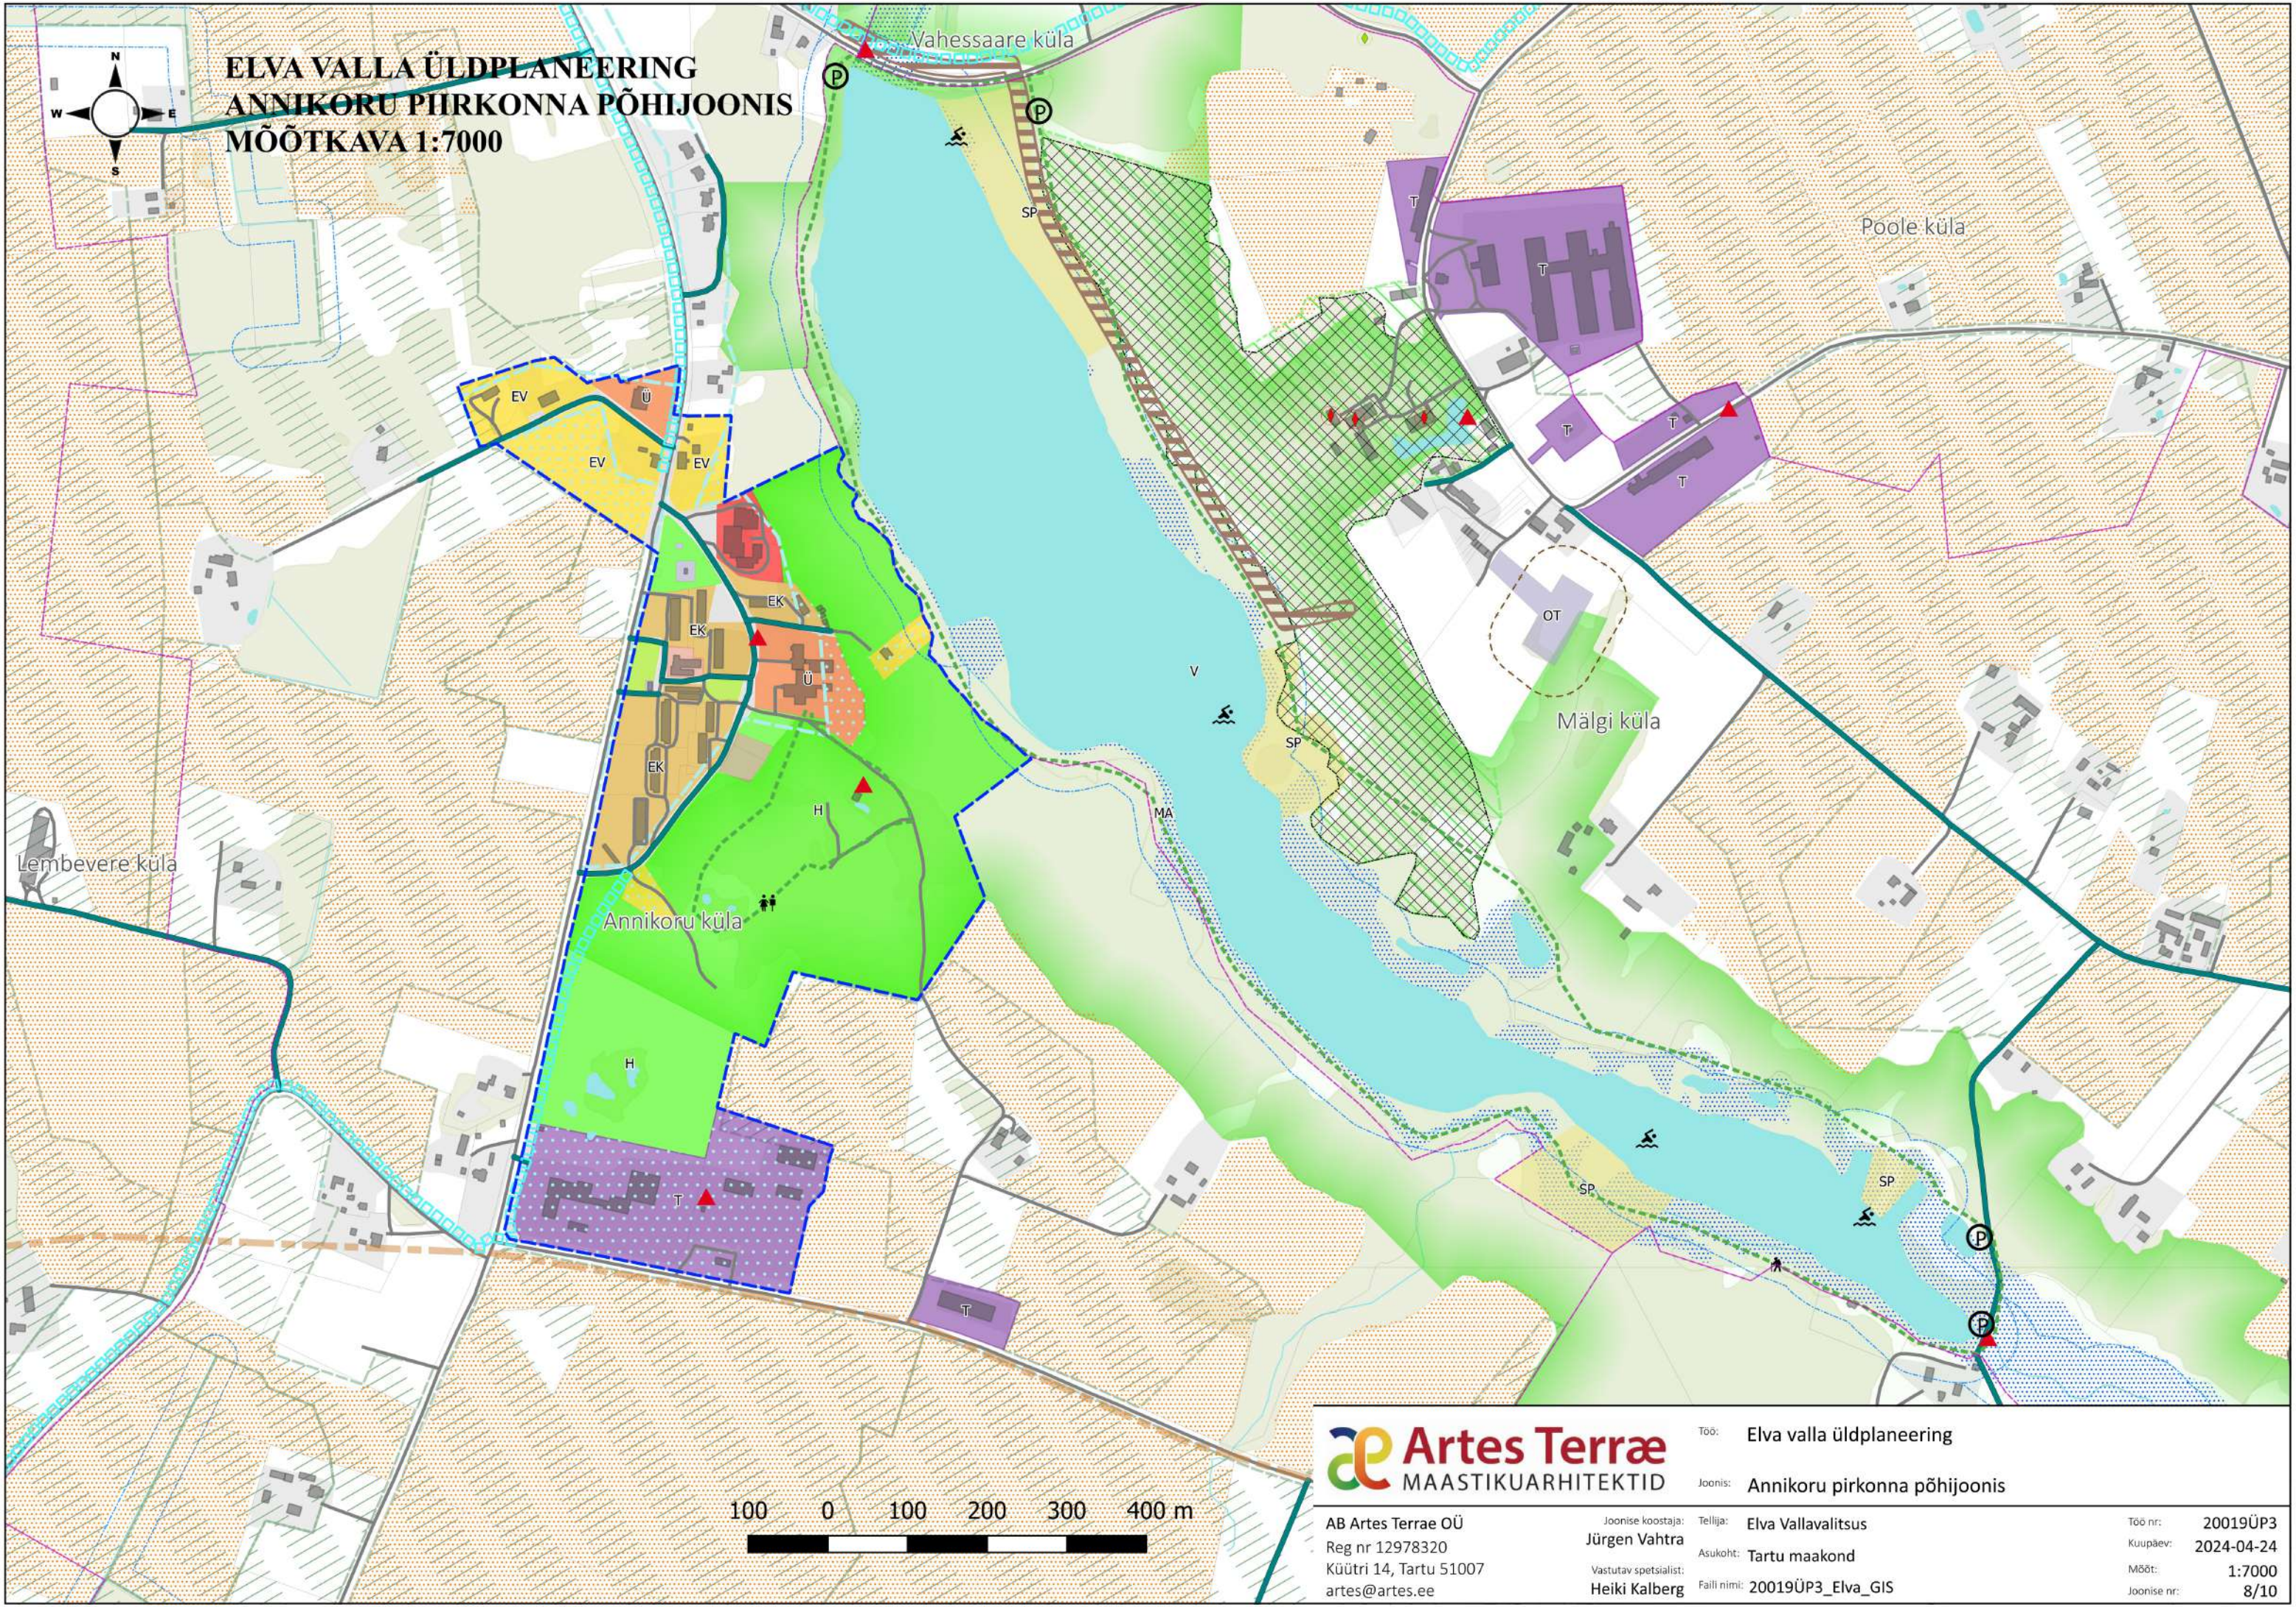

ELVA VALLA ÜLDPLANEERING
ANNIKORU PIIRKONNA PÕHIJOOIS
MÕÖTKAVA 1:7000

Artes Terrae
MAASTIKUARHITEKTID

AB Artes Terrae OÜ
Reg nr 12978320
Küütri 14, Tartu 51007
art@art@artes.ee

Joonise koostaja:
Jürgen Vahtra
Vastutav spetsialist:
Heiki Kalberg

Töö: Elva valla üldplaneering
Joonis: Annikoru pirkonna põhijoonis

Tellija: Elva Vallavalitsus
Asukoht: Tartu maakond
Faili nimi: 20019ÜP3_Elva_GIS

Töö nr: 20019ÜP3
Kuupäev: 2024-04-24
Mõõt: 1:7000
Joonise nr: 8/10