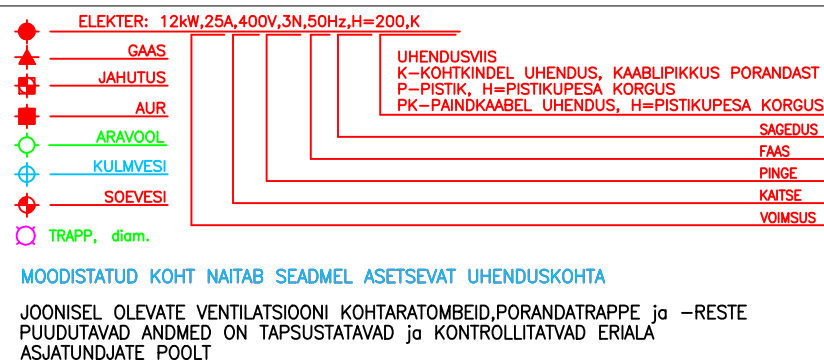

Ventkubude suurus ja võimsuse täpsustada eriala asjatundjatega.
Elektripistikud lauapealsetele sadmetele nende kogus ja asukohad täpsustada tellijaga.
Põrandapesuks vajalikud trapid, nende vajadus ja asukohad täpsustada tellija ja eriala asjatundjatega

Vers.	Muutos:	Pvm.	Suun.
Antud joonis on Metos AS omand. Joonise kopeerimine, paljundamine ja trükkimine on keelatud ilma Metos AS loata. This document may not be copied in part or in whole by any process nor passed on to a third party without the written permission of the owner Metos Oy Ab.			
Suun:	Maie Tamm www.metos.com /	Kaupallisead:	Rein Hansen
Suhde:	1: 50	Proj.no	6780
		Tarj./tilausno.	Pvm. 08.03.2021
metos		Rannu Lasteaed Rannu Tehnoloogia Plaan ja seadmete loetelu	
Metos As Saha Tee 18, Loo Tel: 650 0740 Fax: 650 0741		Piir.no	Lehti 2/2