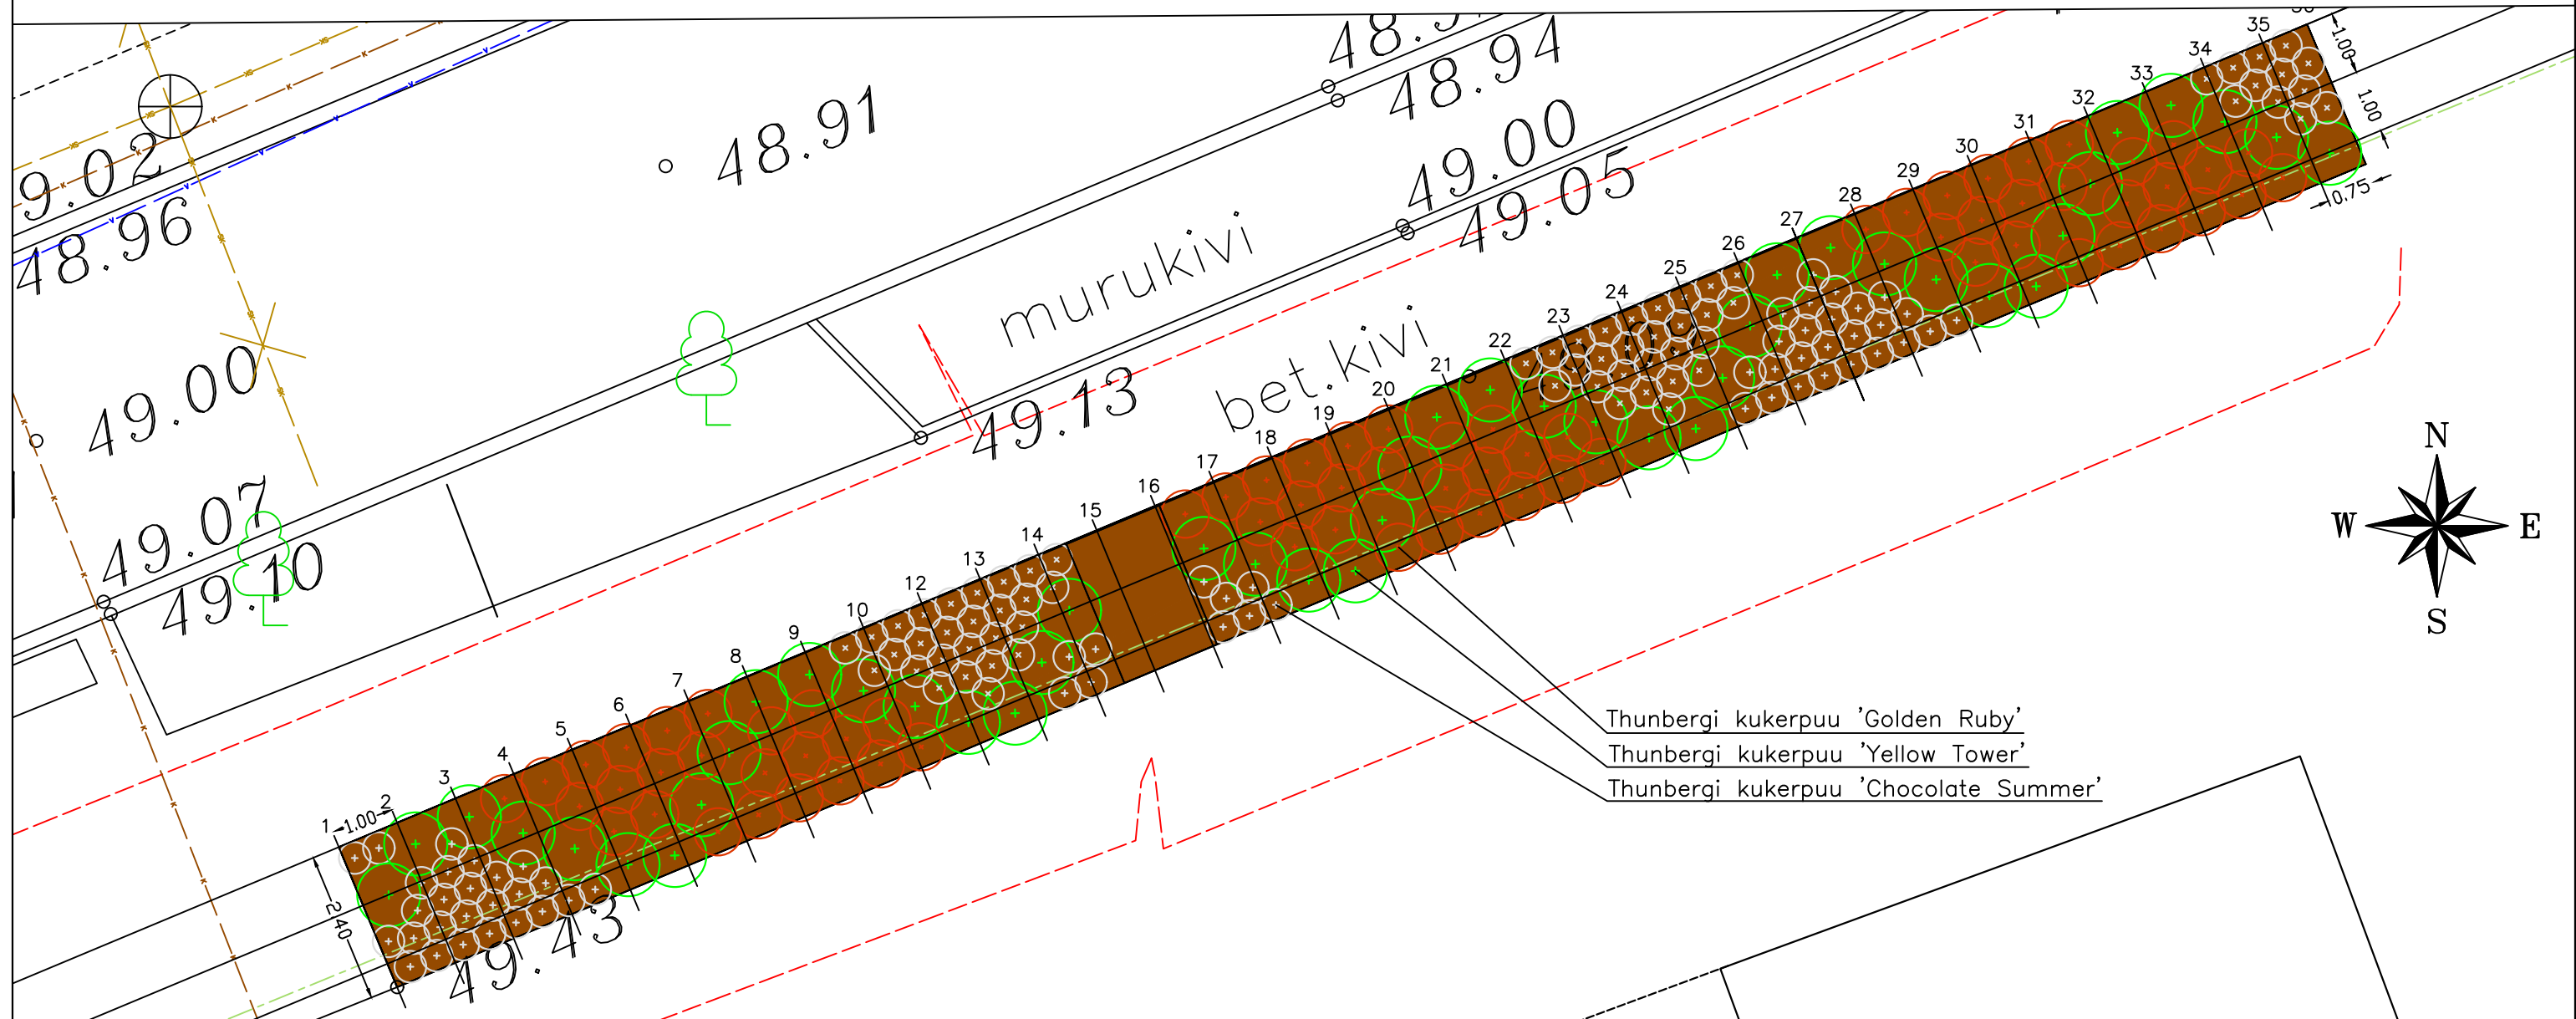

COOPi esine ilupõõsaste riba.

Thunbergi kukerpuu 'Golden Ruby', h=0,5m, 72tk. Madal lapikümar tihe põõsas. Väikesed kollase servaga oranžikaspunased lehed ja kollased õied, V-VII. Ümarad punased viljad. Eelistab parasniisket kuni kuiva mulda ning täispäikeselist kasvukohta. Sobib nii kiviktaimlasse kui ka madalamate põõsatega kokku.

Thunbergi kukerpuu 'Yellow Tower', h=1,5m, 44tk. Püstise kasvukujuga põõsas. Lehed säravkollased. Kollased õied, V. Piklikud, korallpunased viljad, võrsetel talv läbi. Mullastiku suhtes leplik. Kasvab nii päikeses kui poolvarjus

L u g u.

Kesklinna Coopi ja Kesk tn vaheline ala on vaadeldav pikki kitsast haljasriba mõlemalt poolt. Haljasala karkass on loodud erekollakasroheline Thunbergi kukerpuu 'Yellow Tower' (44 tk) sordiga. Tegemist on püstise vormiga, mille alla võib madalamaid sorte lähemale istutada. Istutuskavaga on loodud stseenid kolmnurk lahendusega, mis kordub mõlemal pool haljasriba. Mängitud on erinevate kõrguste peale, et stseenid vahelduksid nii värvis kõrguses kui massis. Ühtseks tervikuks loob ühe liigi erinevad sordid. Massistutuse sopid on täidetud Thunberi kukerpuu 'Golden Ruby' (72 tk) ja 'Chocolate Summer'ga (127 tk) sortidega. Kindlasti vajab 81m2 istutuspiind h=5cm kõrgust värvilise rebitudpuidu multchi, värv pruun. Peenrakangas 81m2.

 Mults

		Objekt: ELVA LILLEPEENRAD	Töö nr.
Joonestab	KADRI MAIKOV	Aadress: Elva	KAVAND
		Osa: MAASTIKUARHITEKTUUR	Leht MA-1
		Joonis: Peenra kavandid COOPi esine istutusala	Mõõt M1:100
		Fail: \\Projektid\ELVA	Formaat A3
			Kuupäev 05.04.2021