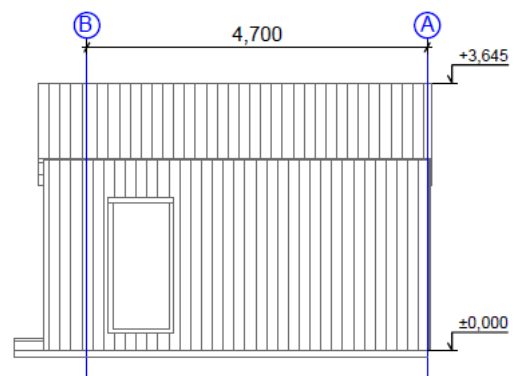

ÄRIMOODULI VAATED

PÕHIPLAAN

ÄRIMOODUL Keskväljakul 2 tk
ehitisealune pind - 19,6 m²