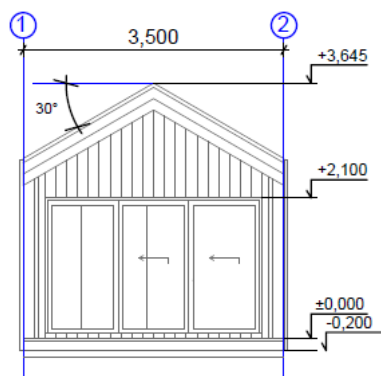

ÄRIMOODULI VAATED

PÕHIPLAAN

ÄRIMOODUL Keskväljakul 2 tk
ehitisealune pind - 19,6 m²