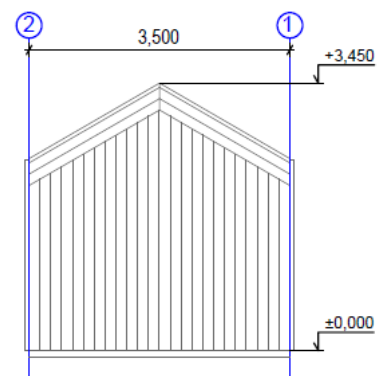

ÄRIMOODULI VAATED

PÕHIPLAAN

ÄRIMOODUL Keskväljakul 2 tk
ehitisealune pind - 19,6 m²