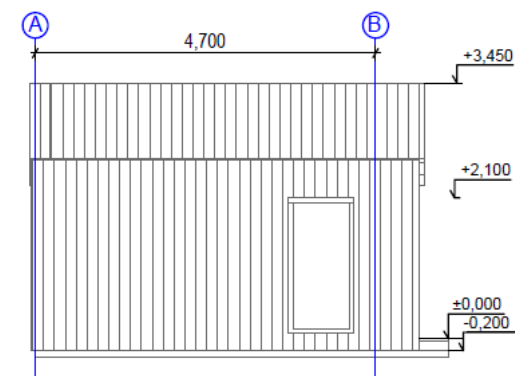

ÄRIMOODULI VAATED

PÕHIPLAAN

ÄRIMOODUL Keskväljakul 2 tk
ehitisealune pind - 19,6 m²