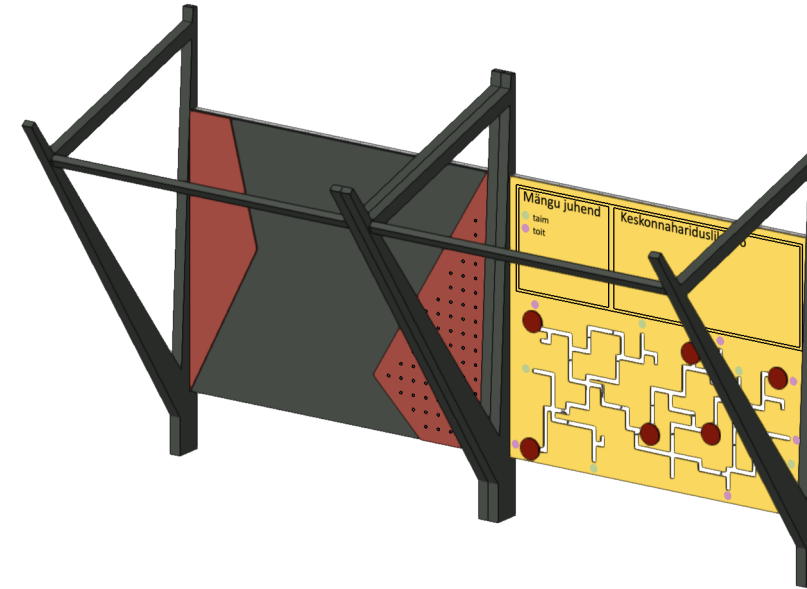

# VÄIKEVORMID | TEGEVUSSEIN

ASENDIPLAAN | M 1:50

VAADE | MÄNGUSEIN

Mängusein 2-tüüpi mooduliga:  
Hariduslik toiduteemaline mängurada infotahvliga  
Mängu teemaks kust tuleb taim ja mis sellest teha saab?  
kokku 6 erinevat liigutatavat nuppu algus ja lõpppunktiga

Tahvel erinevate värvide ja tasapindadega.  
Arendava elemendina lisaks augud, kuhu võimalik  
toppida pulki, oksid, joonistada mustreid jne.  
Tahvli ülemises ääres 50mm laiune magnetriba plakatite vm  
magnetitega kinnitamiseks.

**VIIMISTLUS**  
Mängurajal 30mm veekindel vineerplaat, toon kollane,  
liigutatavad nupud 20mm veekindel vineerplaat, toon punane.  
Tahvli paneelil 30mm veekindel vineerplaat  
värvitud tahvlivärviga, toon must ja punane

**KONSTRUKTSIOON**  
olemasolev teraskonstruktsioonist variseina moodul  
kuumsingitud ja pulbervärvitud, toon RAL 7016

Mänguseina võimalik lisatoestus  
50x50mm terasest nurkraudadega,  
kuumsingitud ja pulbervärvitud, toon RAL 7016.