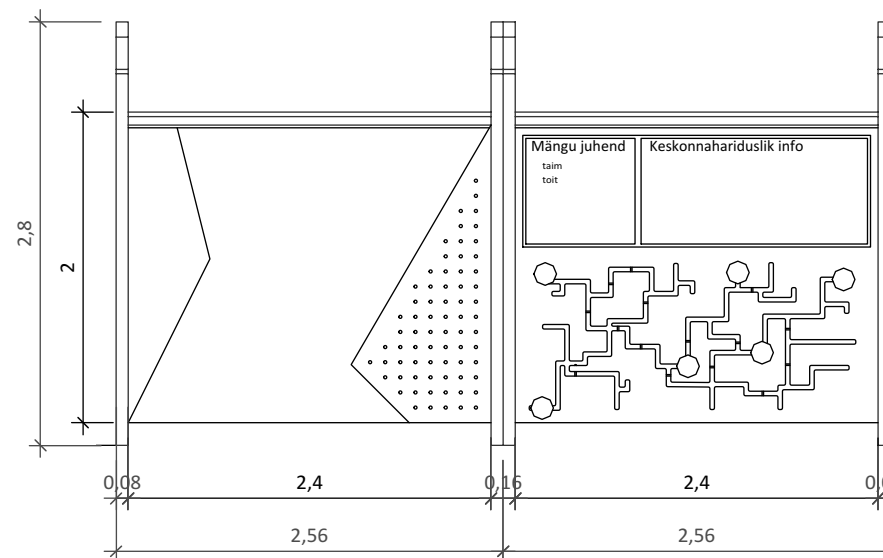

Mängusein 2-tüüpi mooduliga:
Hariduslik toiduteemaline mängurada infotahvliga
Mängu teemaks kust tuleb taim ja mis sellest teha saab?
kokku 6 erinevat liigutatavat nuppu algus ja lõpppunktiga

Tahvel erinevate värvide ja tasapindadega.
Arendava elemendina lisaks augud, kuhu võimalik
toppida pulki, oksid, joonistada mustreid jne.
Tahvli ülemises ääres 50mm laiune magnetriba plakatite vm
magnetitega kinnitamiseks.

VIIMISTLUS
Mängurajal 30mm veekindel vineerplaat, toon kollane,
liigutatavad nupud 20mm veekindel vineerplaat, toon punane.
Tahvli paneelil 30mm veekindel vineerplaat
värvitud tahvlivärviga, toon must ja punane

KONSTRUKTSIOON
olemasolev teraskonstruktsioonist variseina moodul
kuumsingitud ja pulbervärvitud, toon RAL 7016

Mänguseina võimalik lisatoestus
50x50mm terasest nurkraudadega,
kuumsingitud ja pulbervärvitud, toon RAL 7016.

Mänguseina moodulite detailne lahendus ...
Mänguseina graafiline lahendus tellida eraldi.

MÄNGUSEIN EESTVAADE | M 1:50