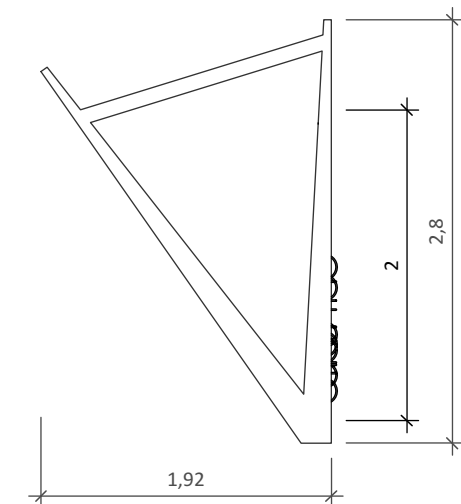

Mänguseina moodulite detailne lahendus ...  
Mänguseina graafiline lahendus tellida eraldi.

MÄNGUSEIN EESTVAADE | M 1:50

MÄNGUSEIN KÜLGVAADE | M 1:50

**TAJURUUM OÜ**  
reg. nr 12062472  
Tiigi 78, 50410 Tartu  
+372 512 8123  
info@tajuruum.eu  
www.tajuruum.eu