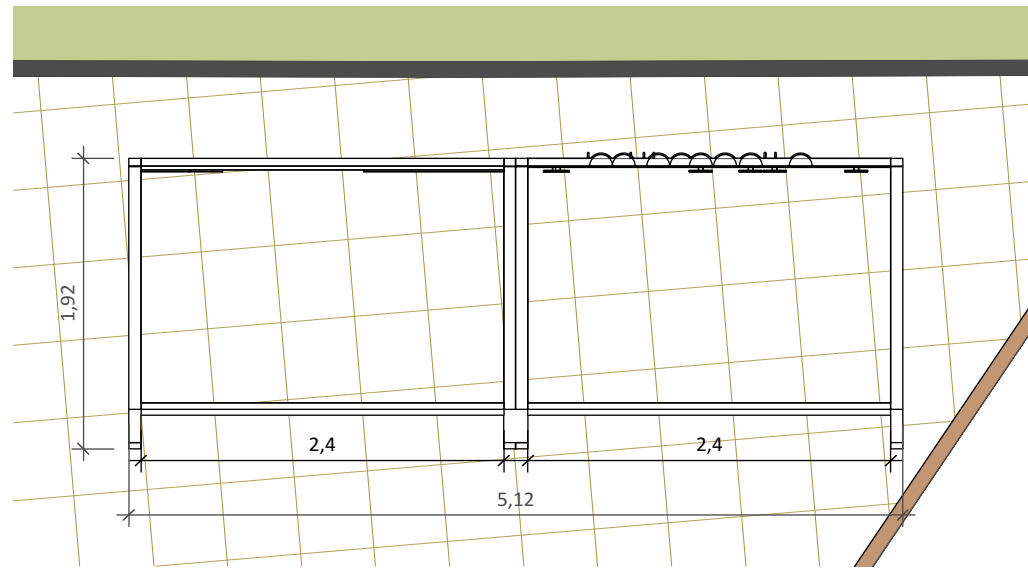

# VÄIKEVORMID | TEGEVUSSEIN

ASENDIPLAAN | M 1:50

VAADE | MÄNGUSEIN

Mängusein 2-tüüpi mooduliga:  
Hariduslik toiduteemaline mängurada infotahvliga  
Mängu teemaks kust tuleb taim ja mis sellest teha saab?  
kokku 6 erinevat liigutatavat nuppu algus ja lõpppunktiga

Tahvel erinevate värvide ja tasapindadega.  
Arendava elemendina lisaks augud, kuhu võimalik  
toppida pulki, oksid, joonistada mustreid jne.  
Tahvli ülemises ääres 50mm laiune magnetriba plakatite vm  
magnetitega kinnitamiseks.