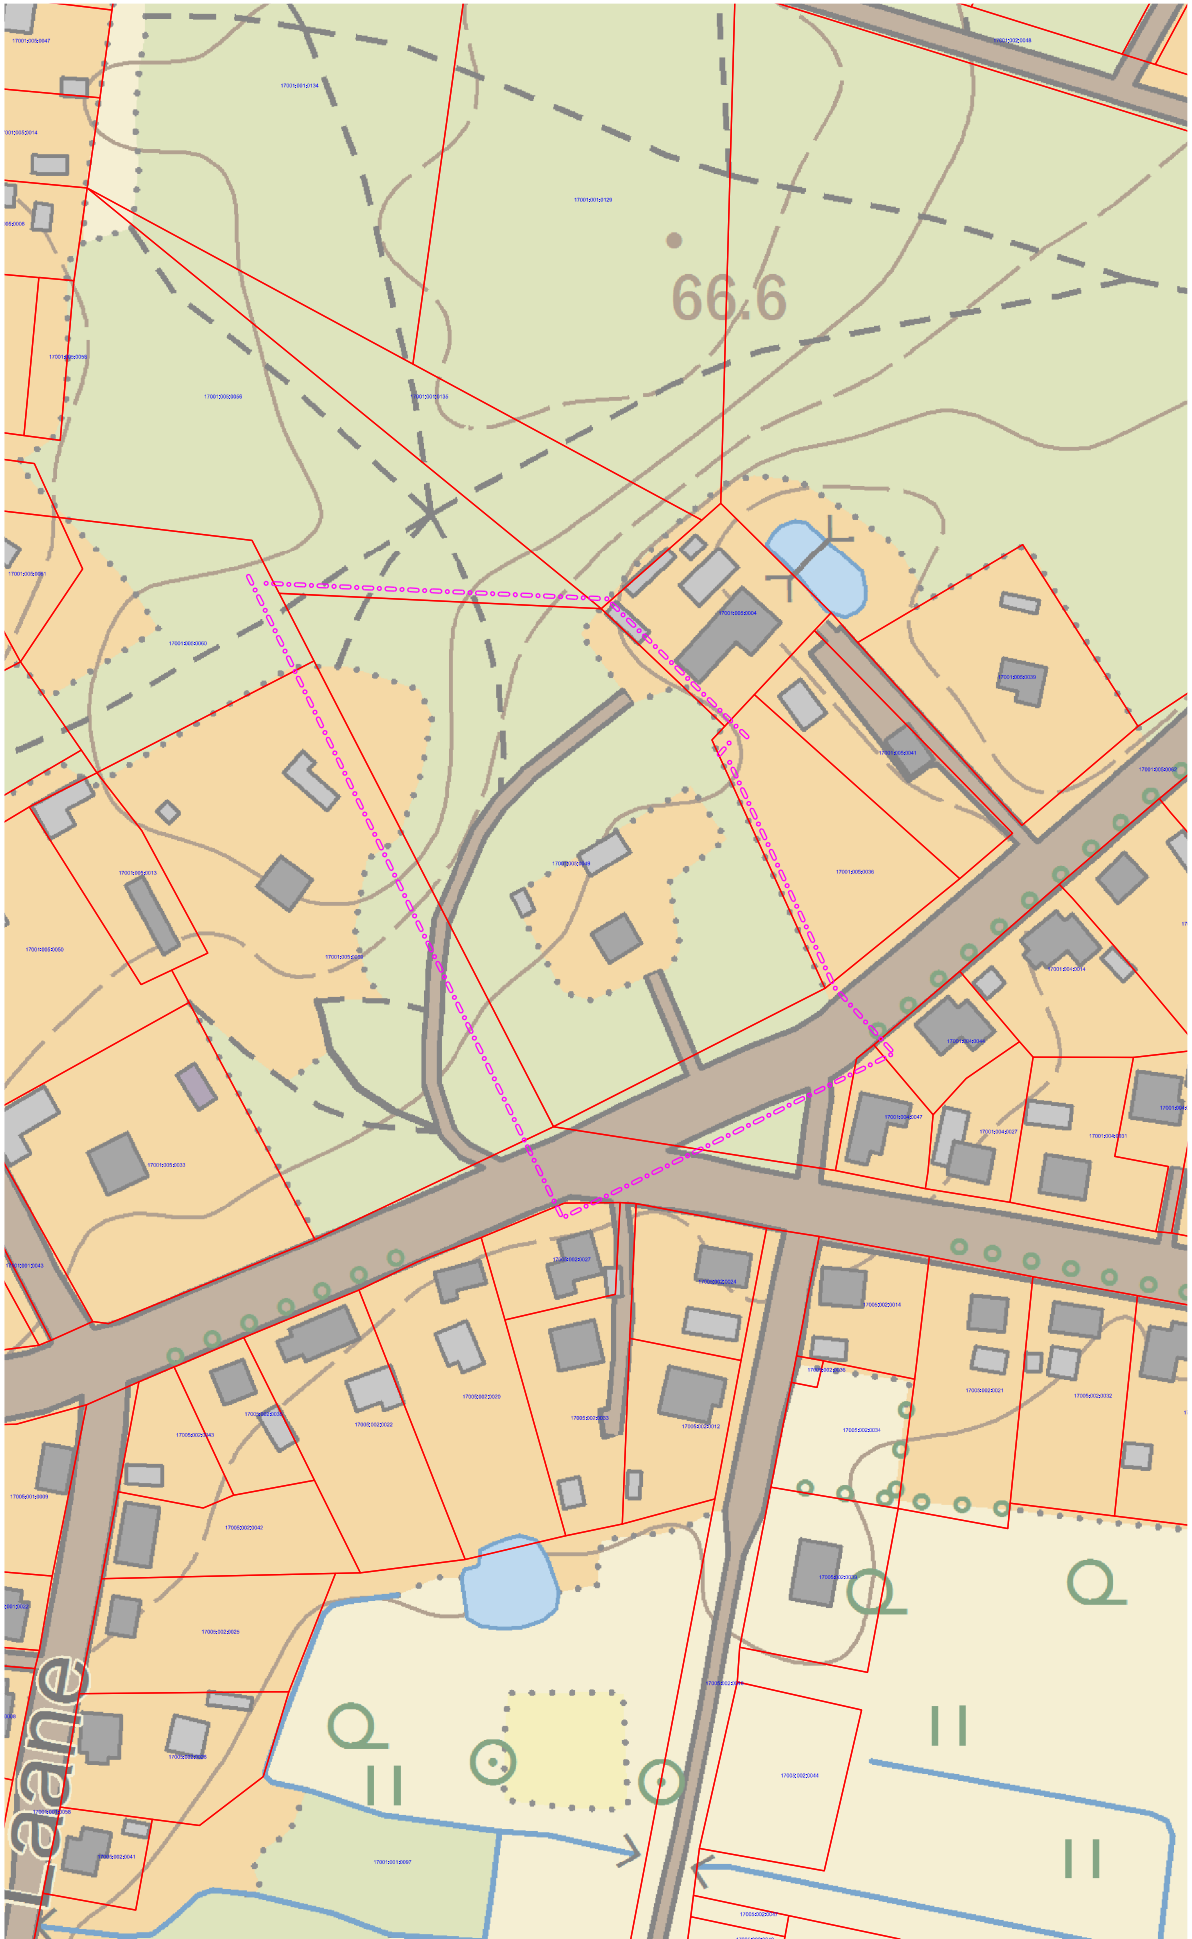

Korralduse lisa 1
Planeeritava ala asukohaskeem
Elva vald, Elva linn, Järve tn 9 (17001:005:0449)

----- Planeeringuala
----- Katastripiir