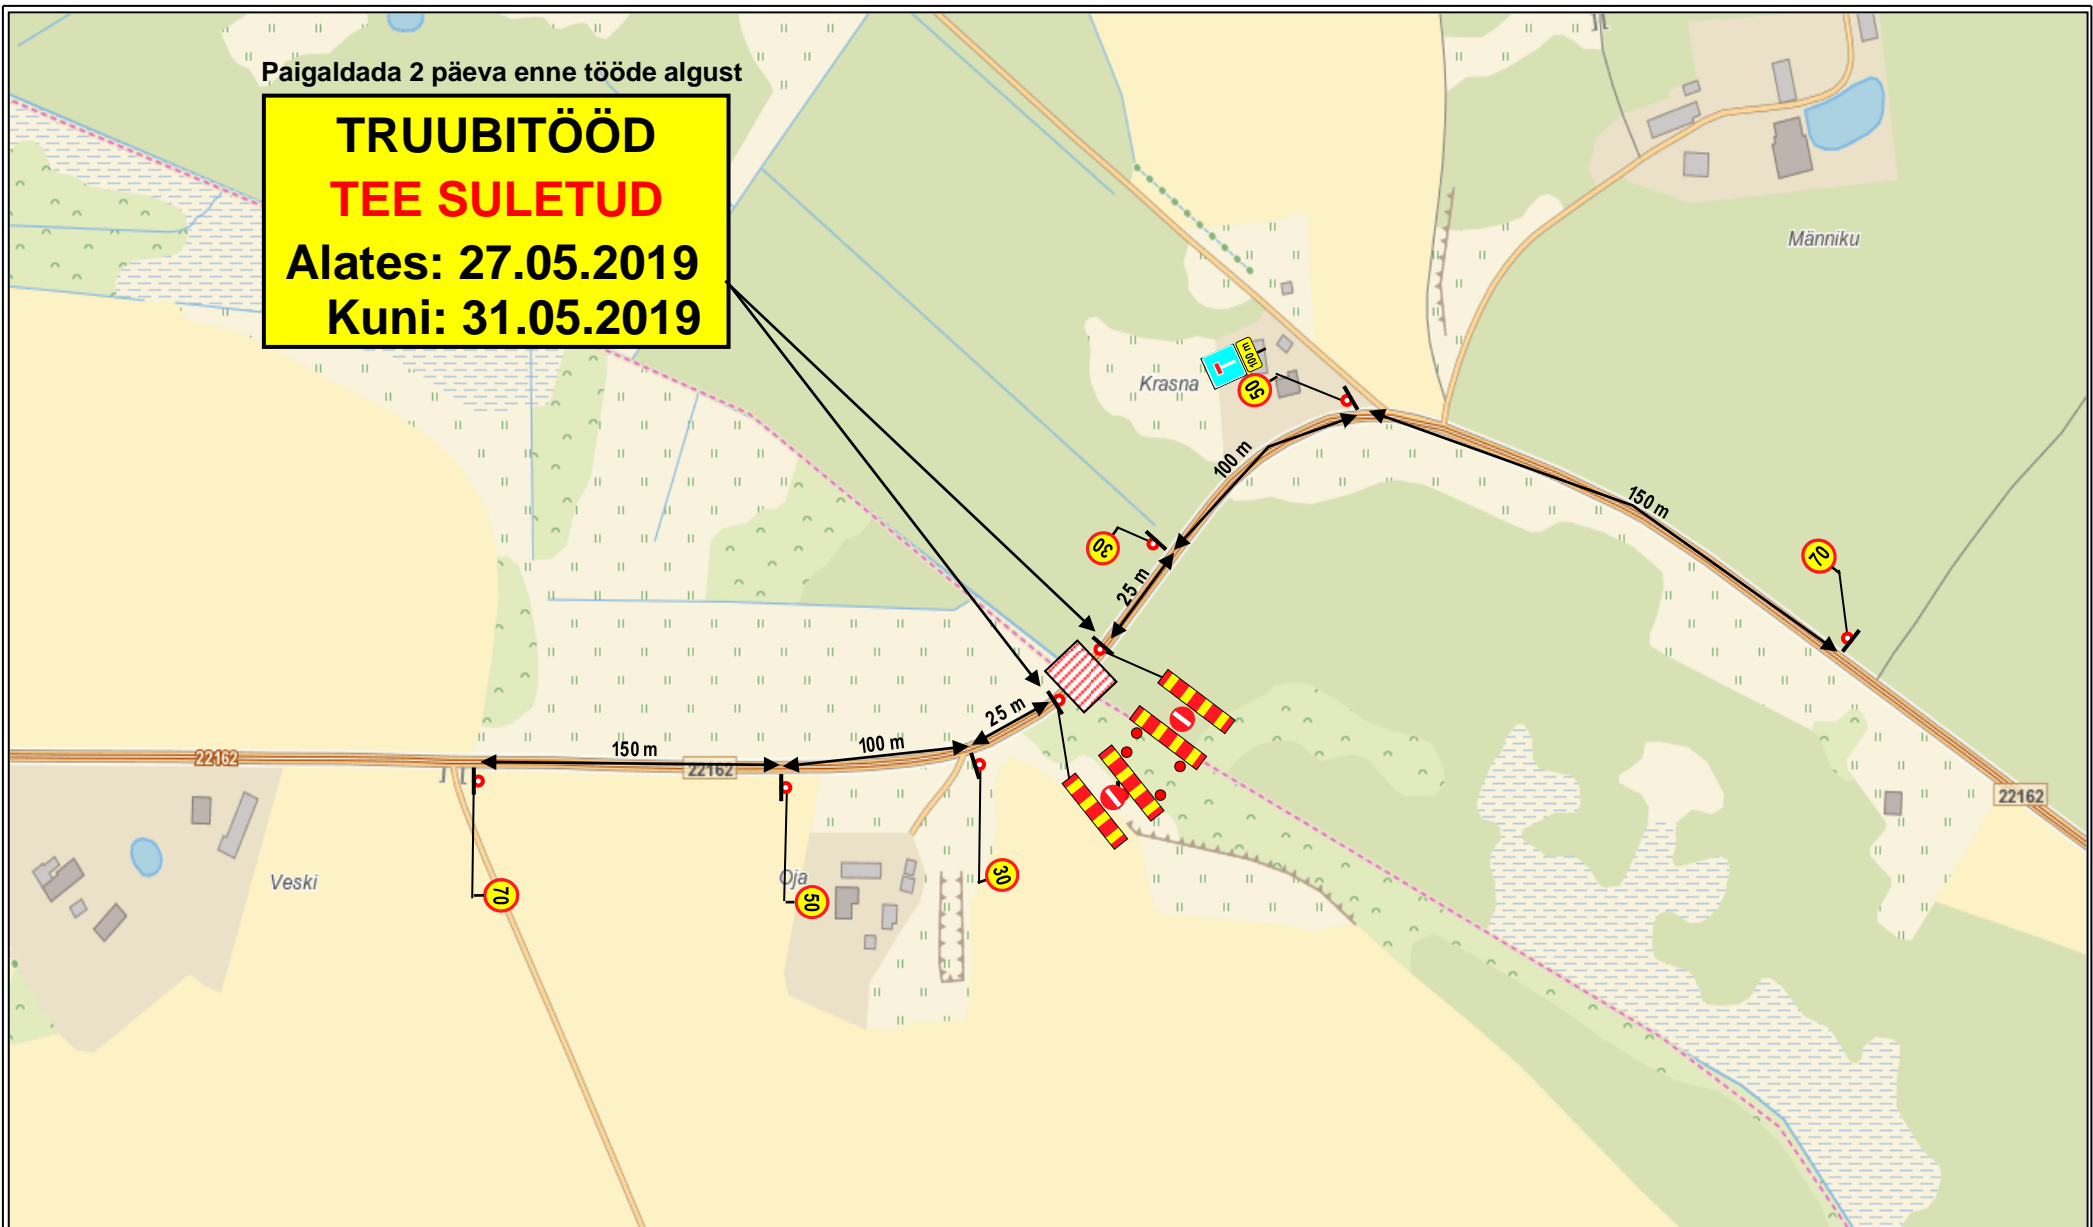

Lõunaliiklus OÜ

Turu 63, Tartu
Tel. 524 8400
lounaliiklus@gmail.com

Projekteeris:

I. Vähi
Tegevusloa
nr 1-0122

LIKLUSKORRALDUSE ÜLDSKEEM

Asukoht: Riigitee nr 22162 Metsalaane – Kulli km 2,41

Töid teostab: Tref AS

Liikluskorralduse eest vastutav isik:

Rasmus Sotnik, tel: 523 3072

Tööde algus: 27.05.

Tööde lõpp: 31.05.

Paigaldada 2 päeva enne tööde algust

TRUUBITÖÖD
TEE SULETUD
Alates: 27.05.2019
Kuni: 31.05.2019

Lõunaliiklus OÜ

Turu 63, Tartu
Tel. 524 8400
lounaliiklus@gmail.com

Projekteeris:

I. Vähi
Tegevusloa
nr 1-0122

LIIKLUSKORRALDUSE ÜLDSKEEM

Asukoht: Riigitee nr 22162 Metsalaane – Kulli km 2,41

Töid teostab: Tref AS

Liikluskorralduse eest vastutav isik: