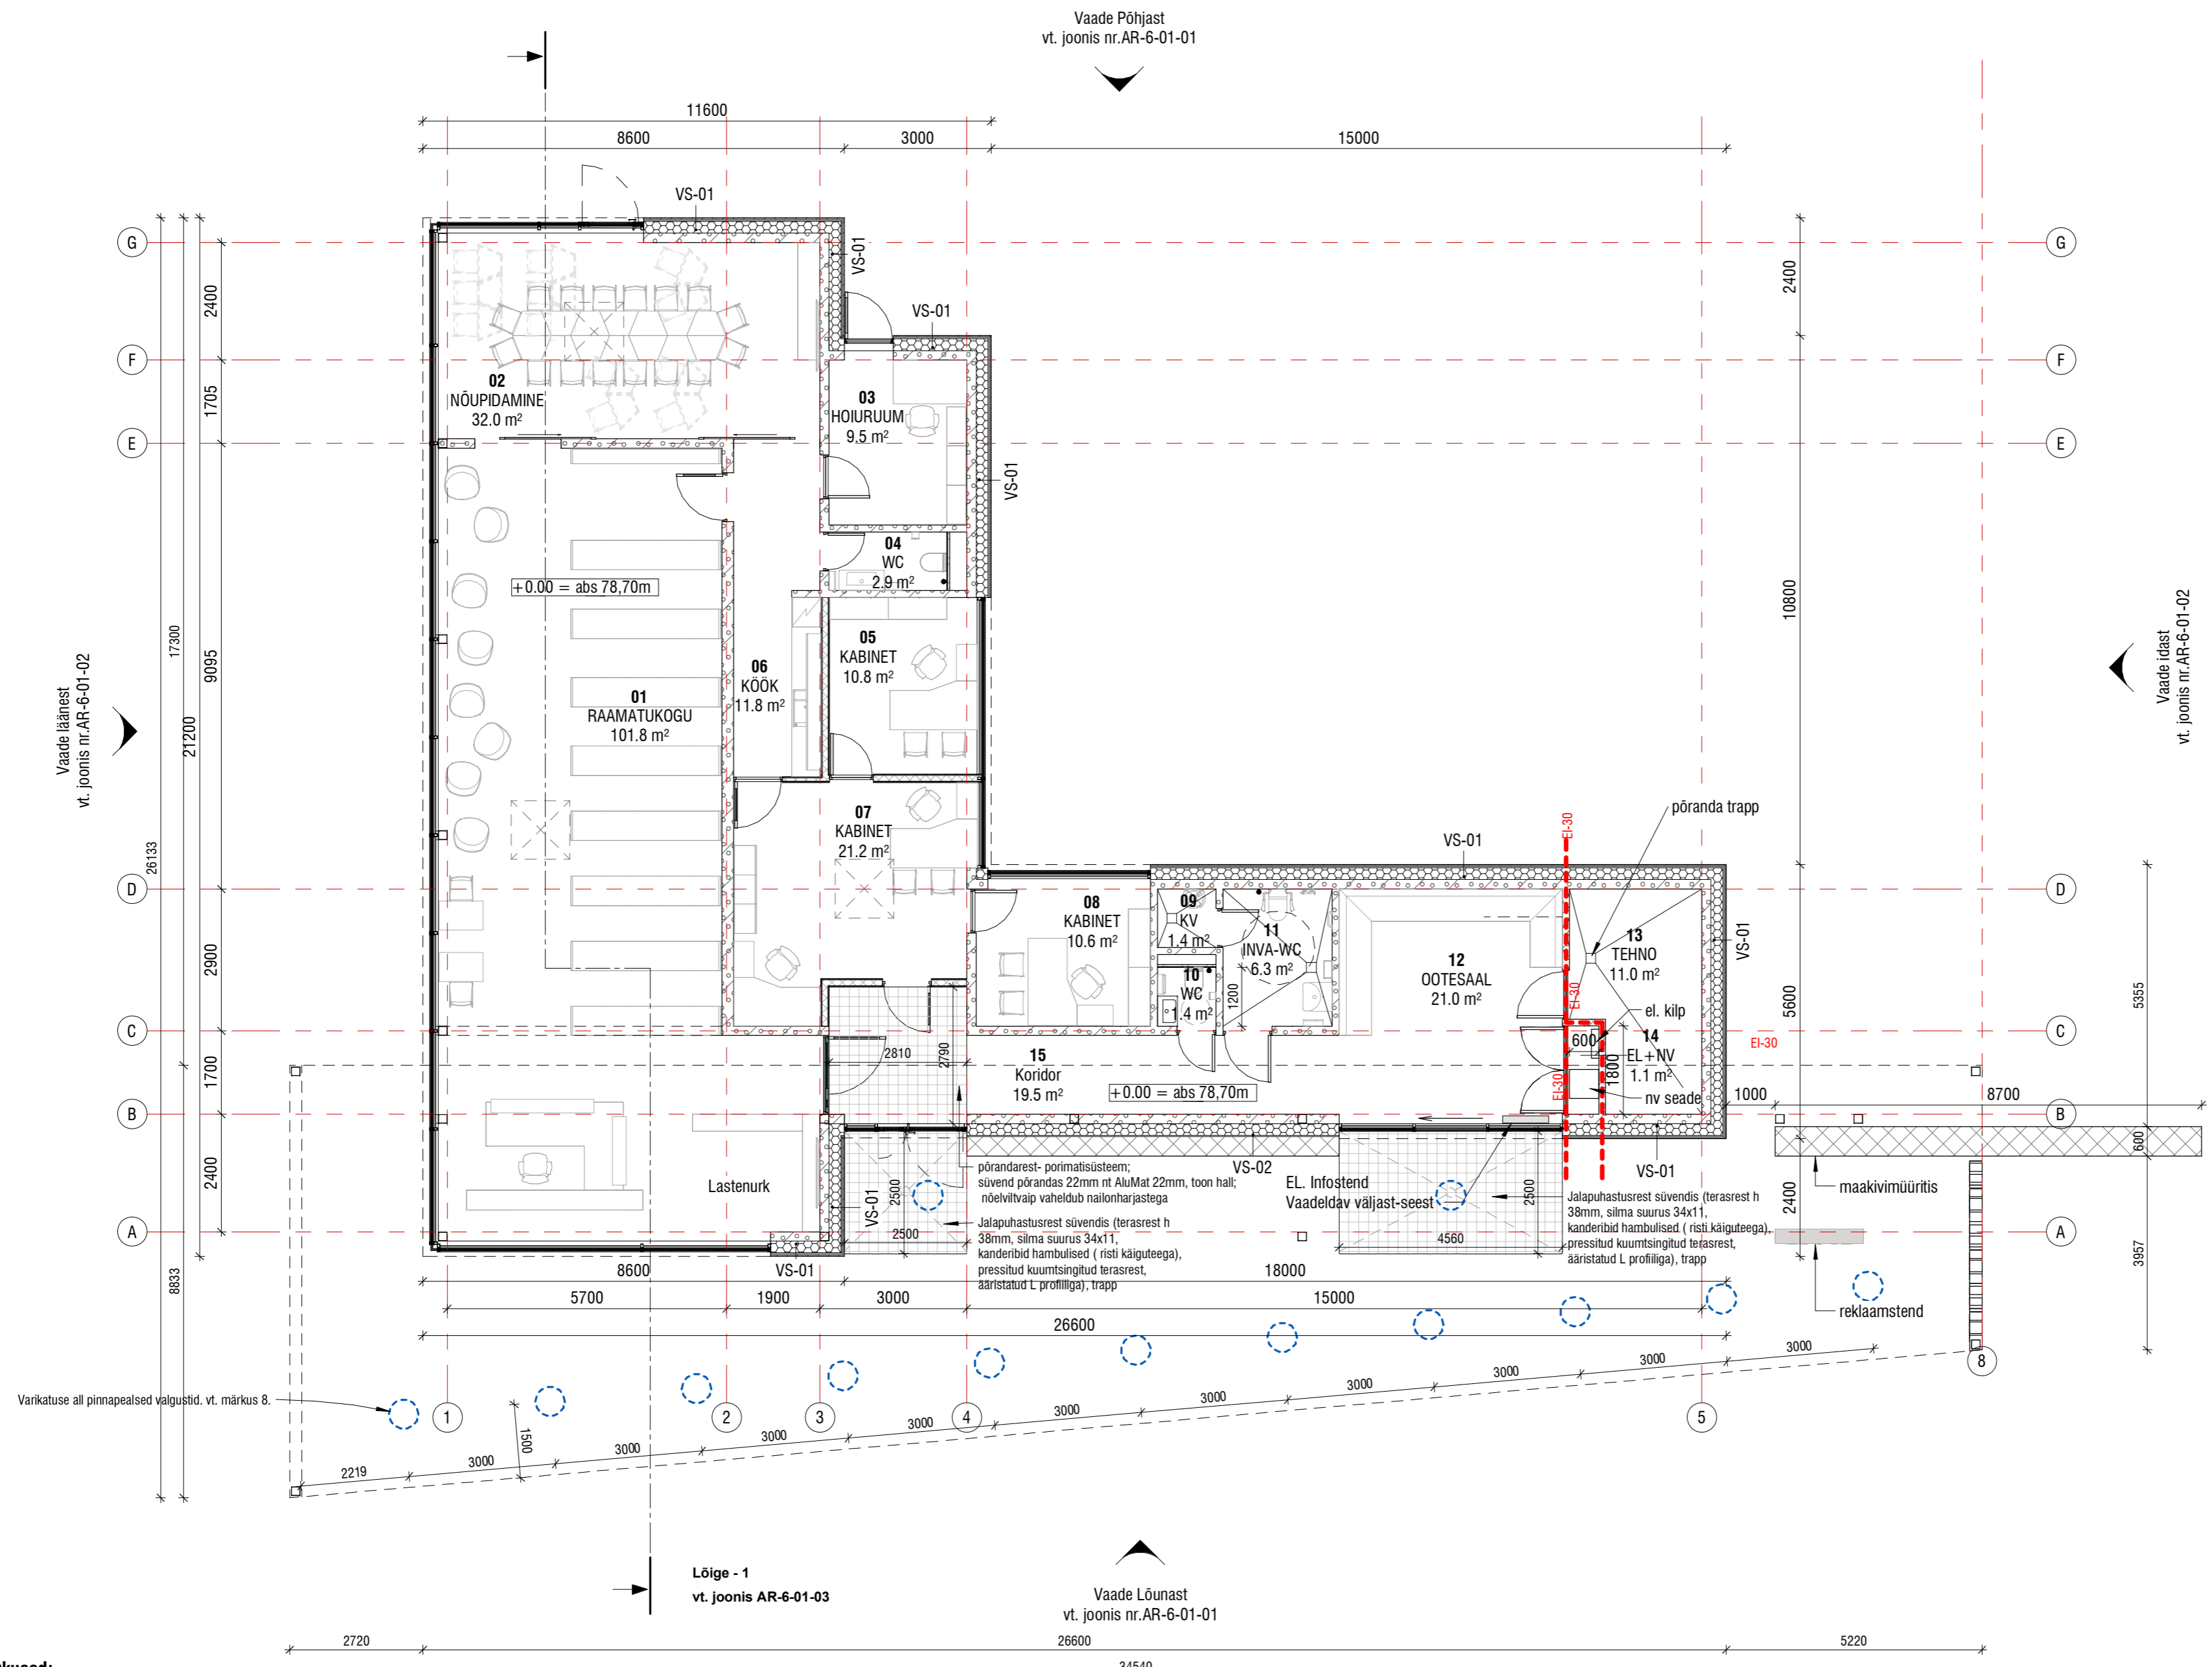

1. korruse ruumide eksplikatsioon		
Nr.	Ruumi nimetus	s. neto m <sup>2</sup>
Mitteeluruumide pind		
01	RAAMATUKOGU	101.8
02	NÕUPIDAMINE	32
03	HOIURUUM	9.5
05	KABINET	10.8
06	KÖÖK	11.8
07	KABINET	21.2
08	KABINET	10.6
12	OOTESAAL	21
		218.7
Tehnopind		
13	TEHNO	11
14	EL+NV	1.1
		12.1
Üldkasutatavad pinnad		
04	WC	2.9
09	KV	1.4
10	WC	1.4
11	INVA-WC	6.3
15	Koridor	19.5
		31.5
Kokku:		262.3

- Märkused:**
- Ruumide täpsemad siselahendused (tehnoloogia)täpsustada enne ehitamist tellijaga.
  - Postid, talad ja laed vastavalt konstruktsiooni osale.
  - Konstruktsioonide kirjeldusi vaata joonist A-7.1 ja konstruktsiooni osast.
  - Küte ja ventilatsioon, kanal ja vesi ning elekter ja nõrkvool vastavalt eriosadele.
  - Vundamentide konstruktsioon ja info vt. konstruktsiooni osast.
  - Välisvalgustid täpsustatakse koostöös tellija ning arhitektiga ja vastavalt elektriosale projekti järgmistes staadiumites.
  - Varikatuste metall- ja puitkonstruktsioon vastavalt konstruktsiooni osale, viimistlus vastavalt joonisel näidatule.
  - Varikatuse all pinnapealsed LED valgustid: SONO LOOP 600 mm, h-80mm, tumehall IP54 või samaväärne
  - Klaasfassaadi külge paigaldada spetsiaalsetel vertikaalsetel kanduritel horisontaalne päikesevarjestus nt . Schueco alumiiniumlammellid, risküliku kujulised laiusega 250mm, põhifassaadil maapinnast 1,8m kõrguselt alates. Paigaldatakse klaasfassaadi postide külge vastavalt tootja juhistele. Toon RAL 9007.