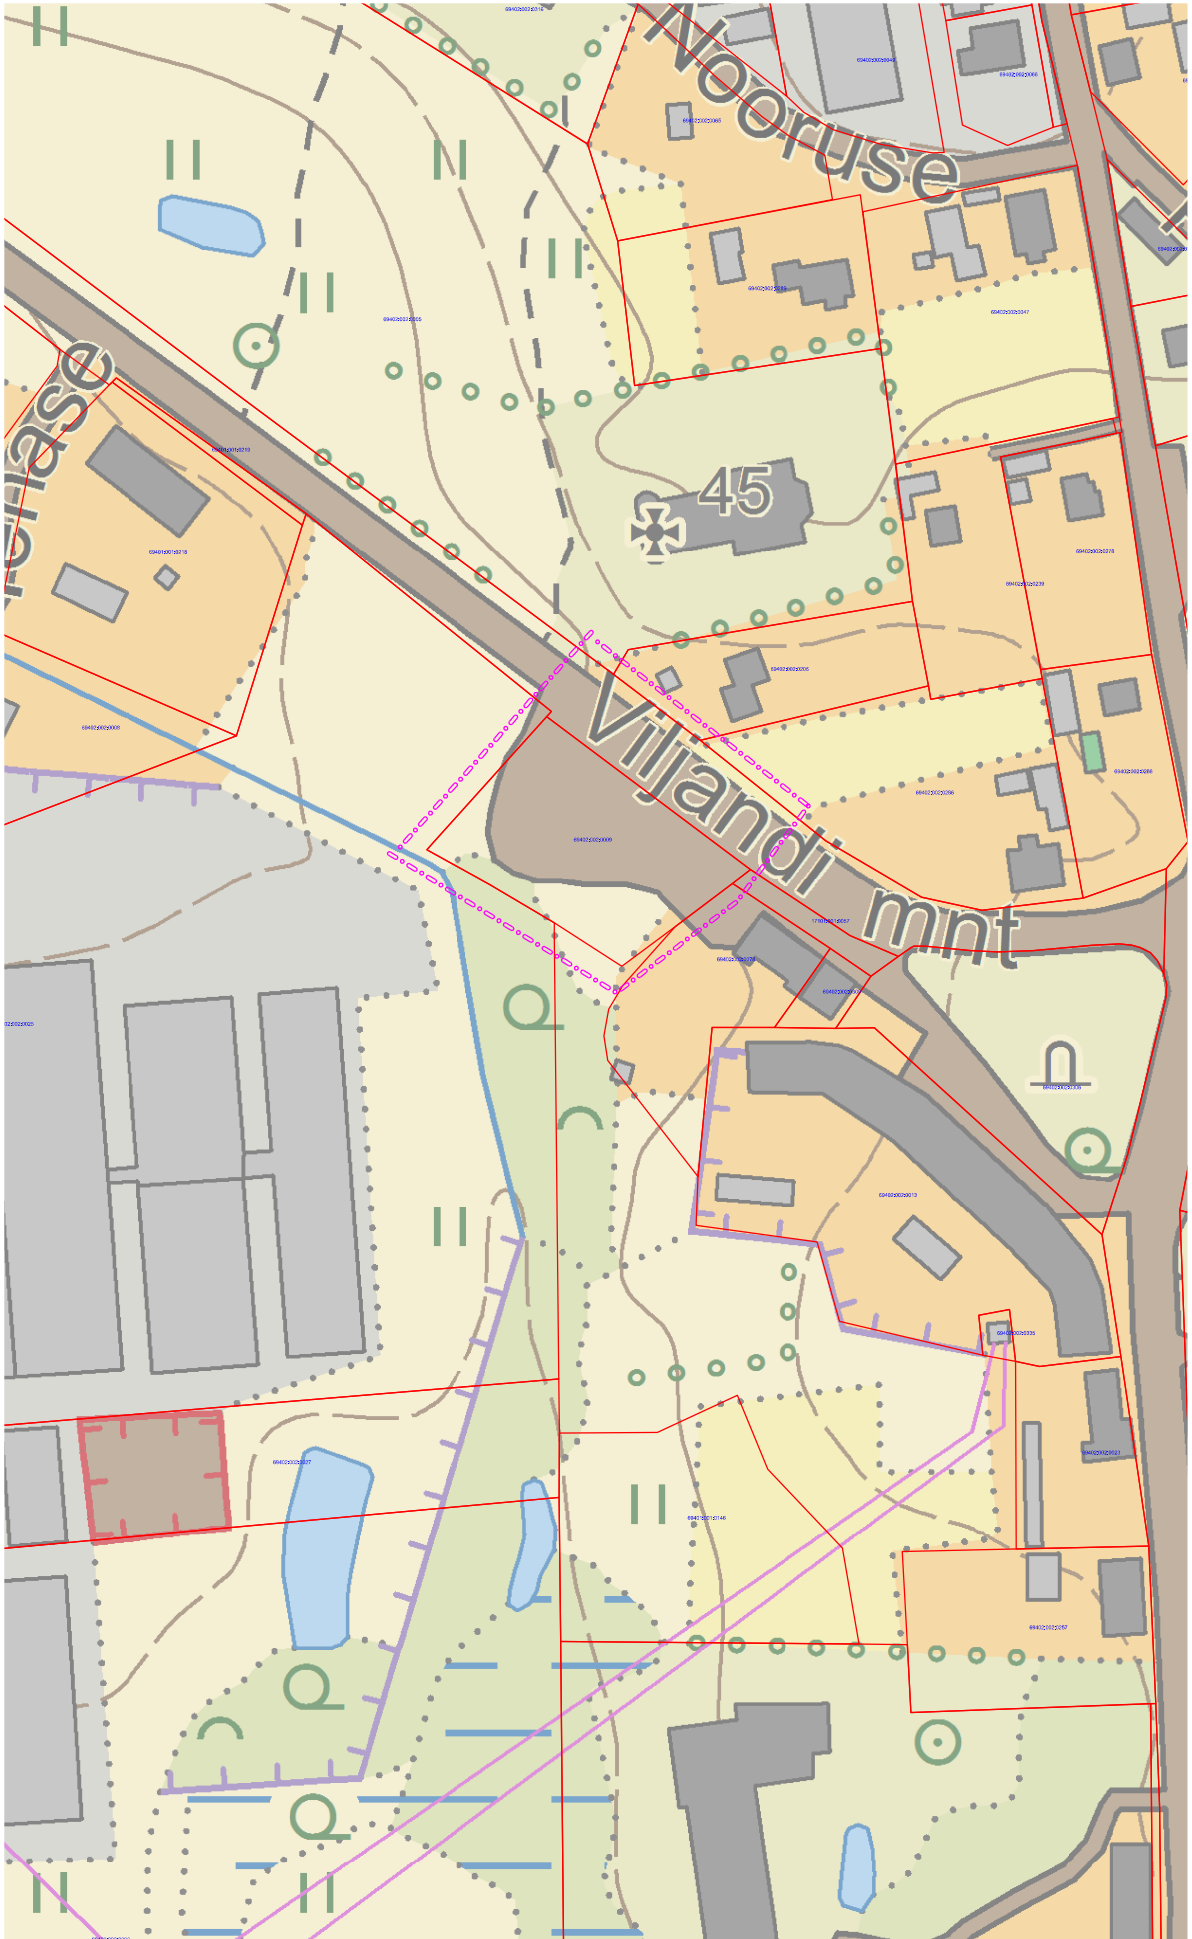

Korralduse lisa 1
Planeeritava ala asukohaskeem
Elva vald, Rõngu alevik, Kiriku parkla (69402:002:0009)

----- Planeeringuala
----- Katastripiir