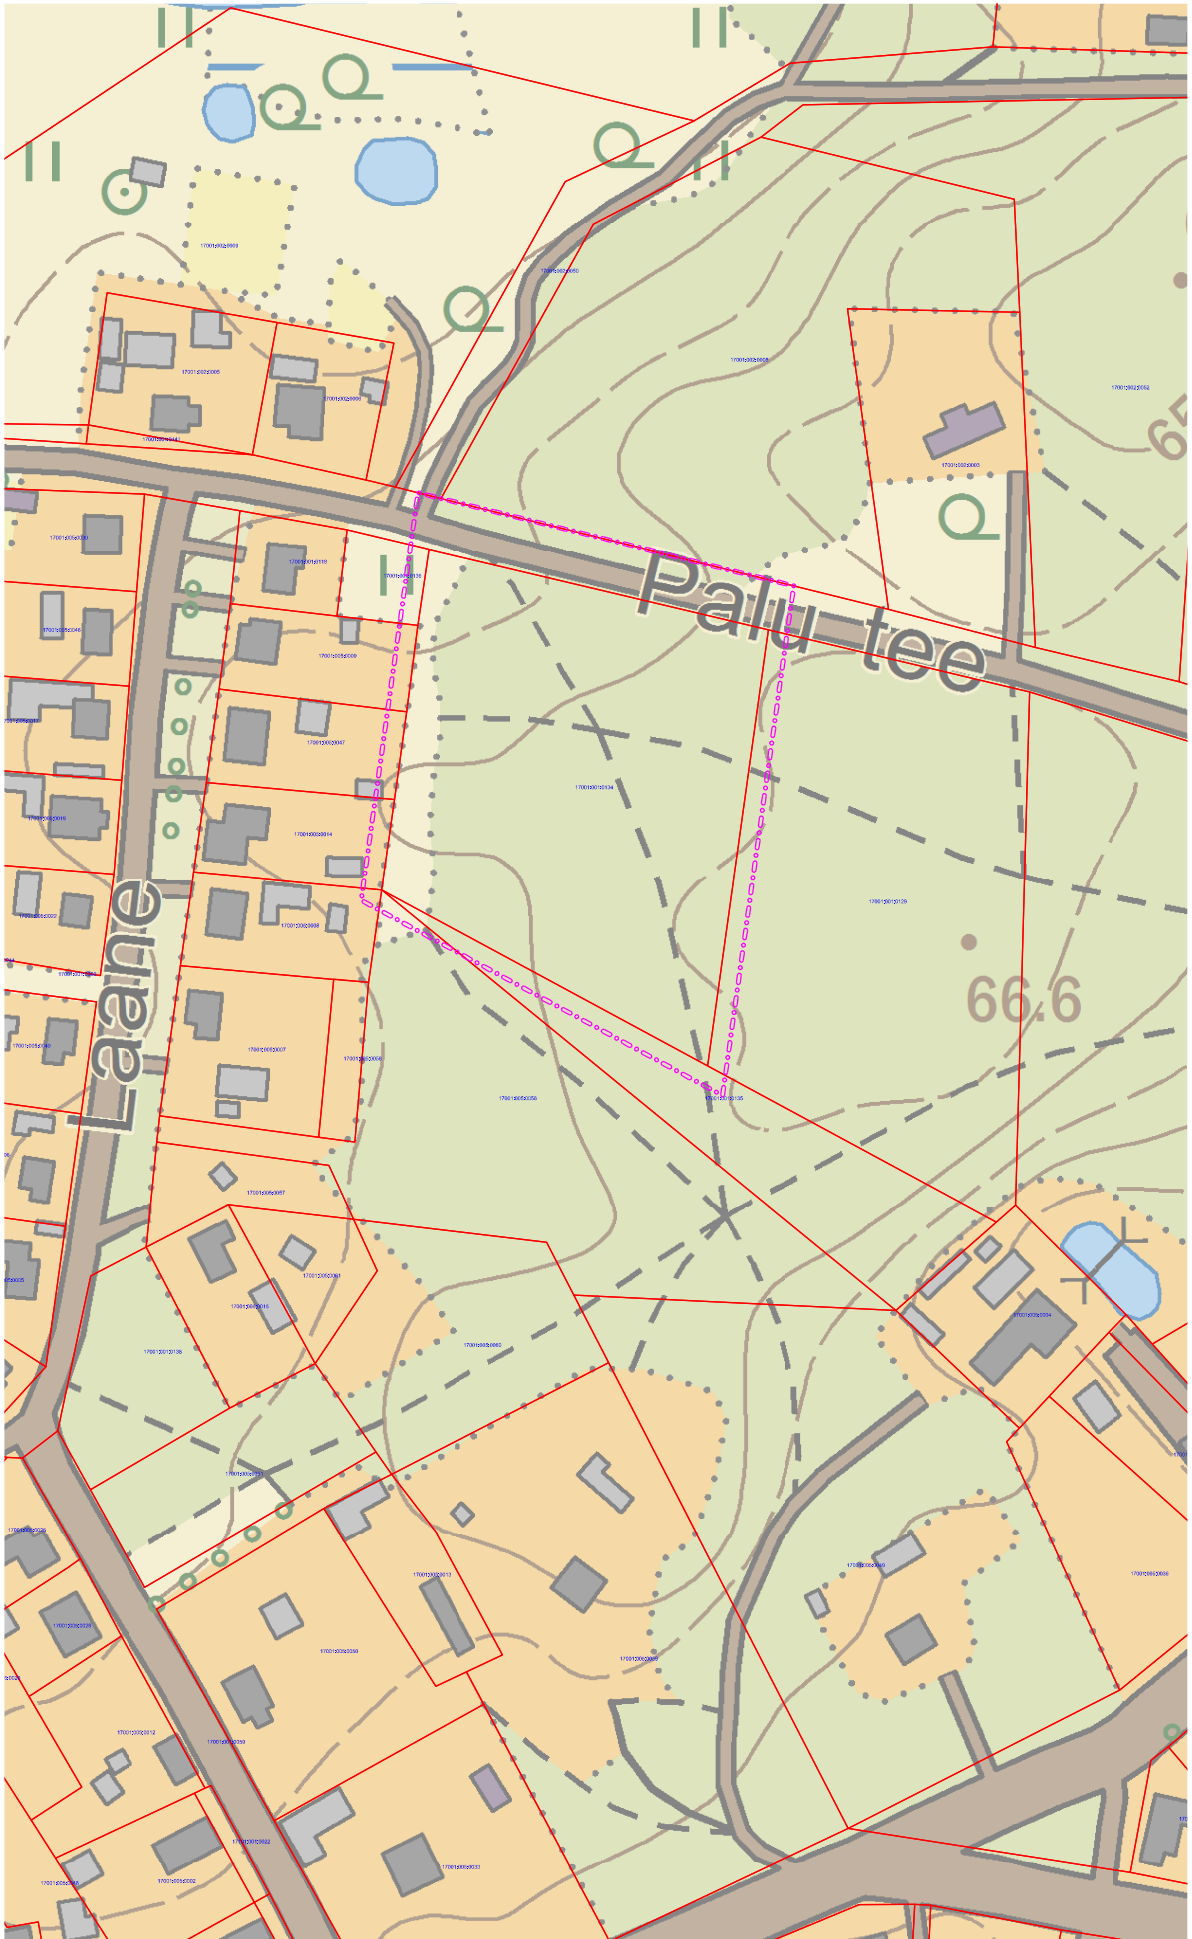

Korralduse lisa 1
Planeeritava ala asukohaskeem
Elva vald, Elva linn, Palu tee 28a (17001:001:0134)

----- Planeeringuala
- - - - - Katastripiir